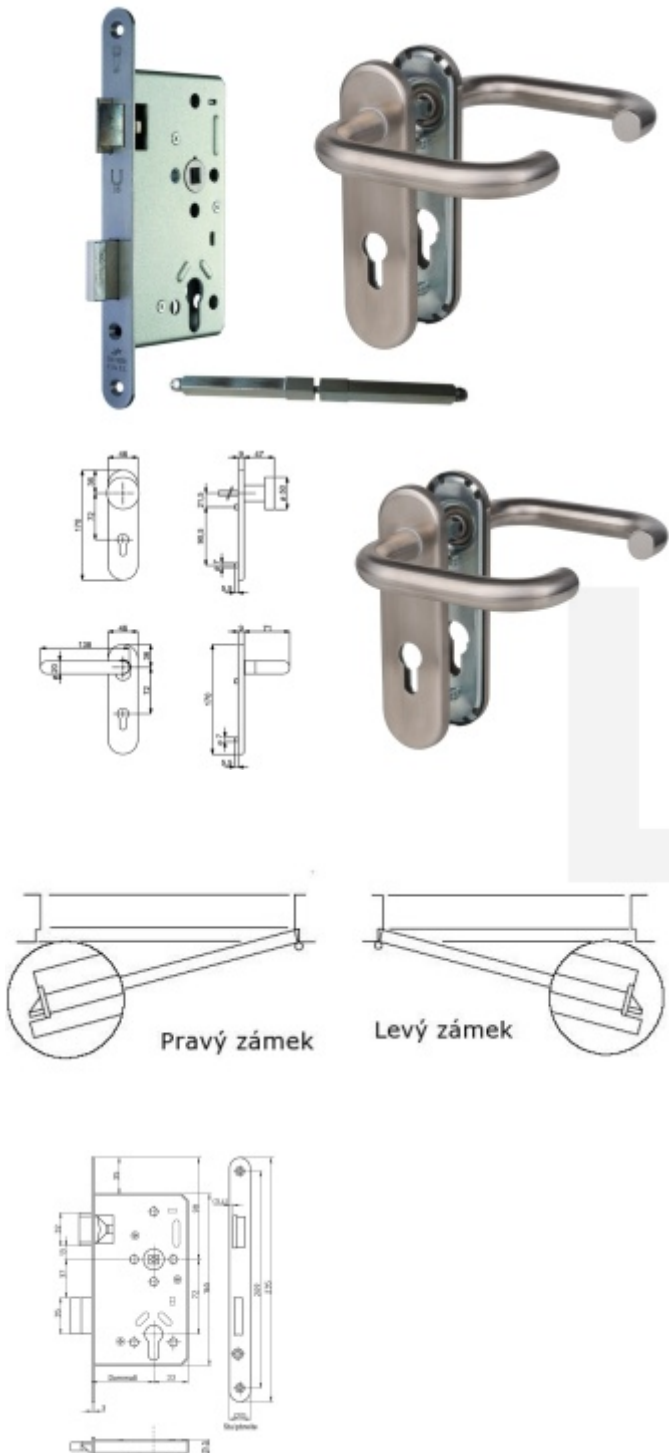

Produktový list

platný k 2. 5. 2026

luxusnikovani.cz
DELIVERED BY EFB

Panikové kování -sada pro dveře se štítkem, klika/klika + zámek

Kompletní sada kování pro panikové dveře osazené klikou koulí a panikovým zámkem

Ideální řešení pro nahrazení klasického zámku za panikový. Štítek překryje otvory ve dveřích po starém kování a dveře splňují požadavky panikového úniku.

Sada obsahuje certifikovaný zámek + dveřní kliky + štítky a čtyřhran.

Všechny komponenty splňují požadavky normy EN 179.

Štítek je v objektovém provedení 4. třída - vhodné i pro dveře s vysokým zatížením ve veřejných prostorech.

Popis funkce APD: z exteriérové strany zámku je možné otevřít klikou pouze za předpokladu, že jsou dveře odemčené. Jsou-li zamčené, je funkční pouze panikový únik z interiéru a venkovní klika je nefunkční.

Dodávka se skládá z těchto elementů:

Panikový zámek SSF Serie 20 APD (dornmass zámku 55 mm)
Objektové kování Südmetall Paula-KS se štítkem (model 40.24.5010), 4.třída + dělený čtyřhran

Kování je určeno pro tloušťku dveří 38-43 mm. Kování lze objednat i pro jinou tloušťku dveří. Příplatek cca 110,- Kč bez DPH + termín dodání cca 7 pracovních dní.

Při objednání je potřeba určit stranové provedení dveří .

Levé provedení

[Panikové kování -sada pro dveře se štítkem, klika/klika + zámek
Levé provedení](#)

DETAIL

2 ks **4 178 Kč bez DPH**
5 055,38 Kč s DPH