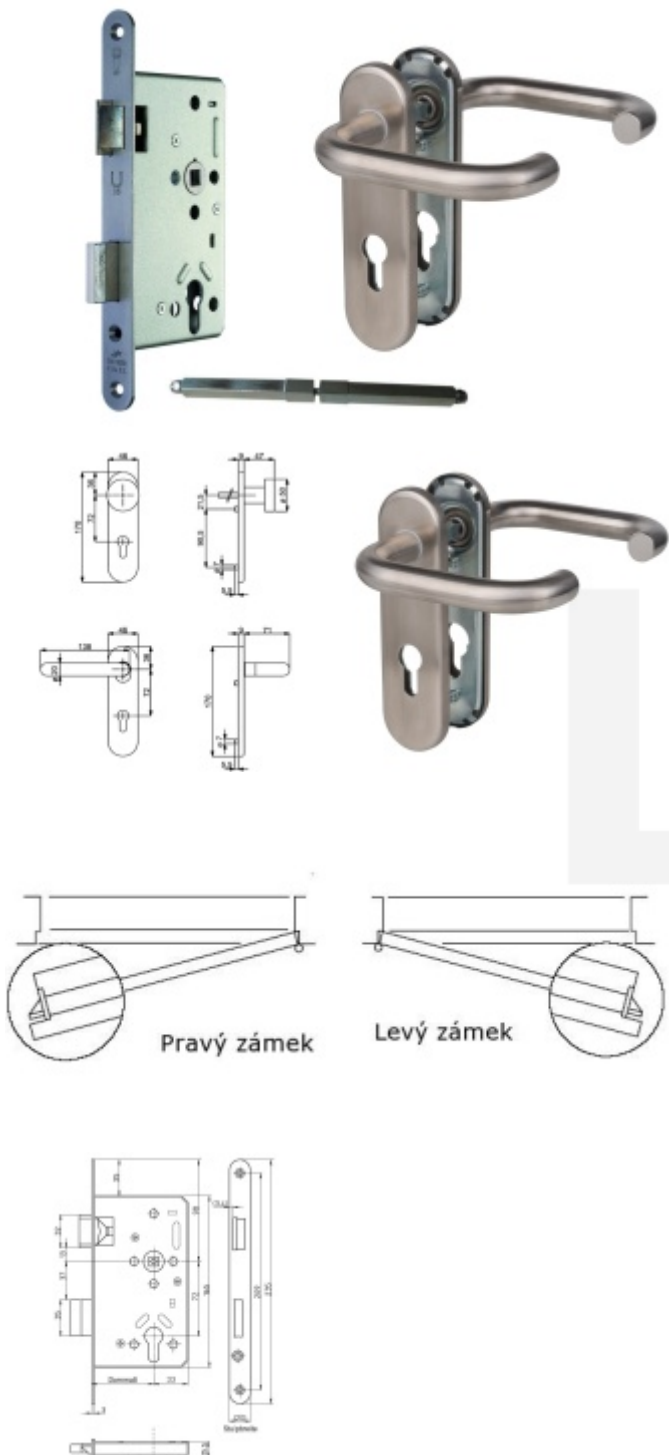

Produktový list

platný k 26. 4. 2026

luxusnikovani.cz
DELIVERED BY EFB

Panikové kování -sada pro dveře se štítkem, klika/klika + zámek Levé provedení

ID produktu: 20604

Kompletní sada kování pro panikové dveře osazené klikou koulí a panikovým zámkem

Ideální řešení pro nahrazení klasického zámku za panikový. Štítek překryje otvory ve dveřích po starém kování a dveře splňují požadavky panikového úniku.

Sada obsahuje certifikovaný zámek + dveřní kliky + štítky a čtyřhran.

Všechny komponenty splňují požadavky normy EN 179.

Štítek je v objektovém provedení 4. třída - vhodné i pro dveře s vysokým zatížením ve veřejných prostorech.

Popis funkce APD: z exteriérové strany zámku je možné otevřít klikou pouze za předpokladu, že jsou dveře odemčené. Jsou-li zamčené, je funkční pouze panikový únik z interiéru a venkovní klika je nefunkční.

Dodávka se skládá z těchto elementů:

Panikový zámek SSF Serie 20 APD (dornmass zámku 55 mm)
Objektové kování Südmetall Paula-KS se štítkem (model 40.24.5010), 4.třída + dělený čtyřhran

Kování je určeno pro tloušťku dveří 38-43 mm. Kování lze objednat i pro jinou tloušťku dveří. Příplatek cca 110,- Kč bez DPH + termín dodání cca 7 pracovních dní.