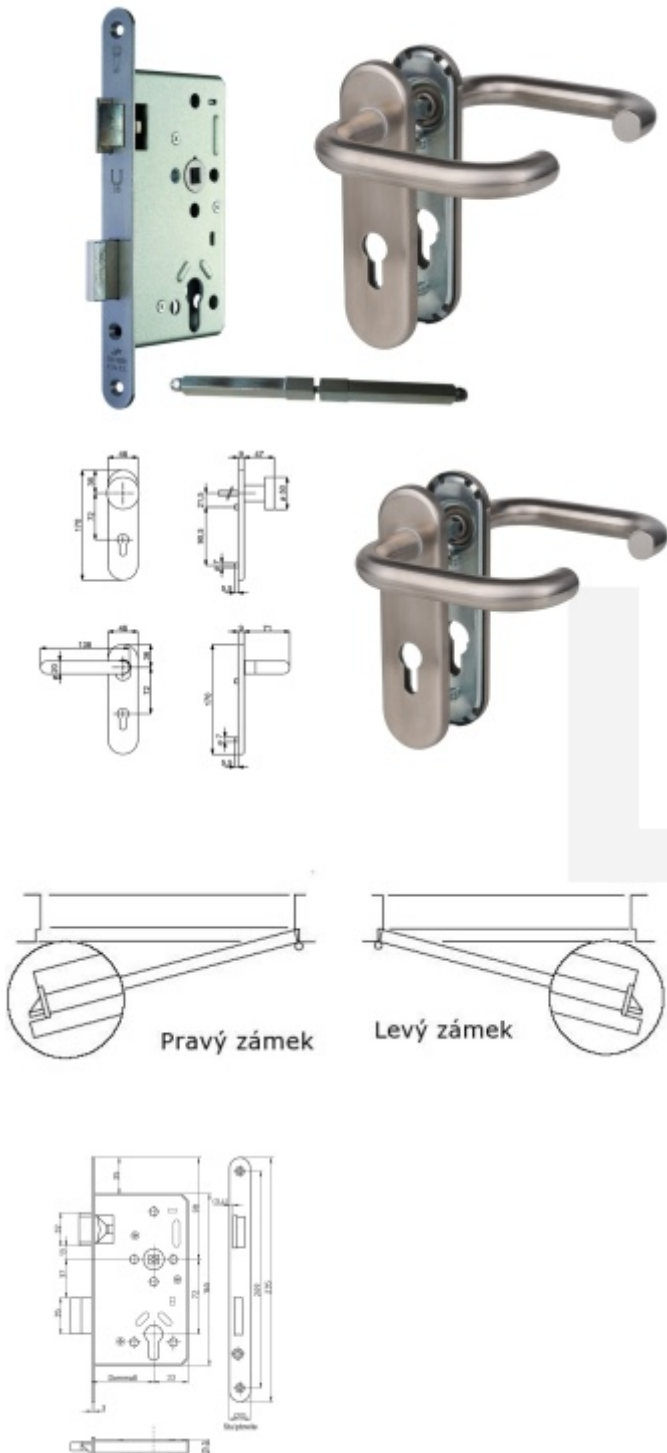

## Panikové kování -sada pro dveře se štítkem, klika/klika + zámek Levé provedení

ID produktu: 20604

Kompletní sada kování pro panikové dveře osazené klikou koulí a panikovým zámkem

**Ideální řešení pro nahrazení klasického zámku za panikový. Štítek překryje otvory ve dveřích po starém kování a dveře splňují požadavky panikového úniku.**

Sada obsahuje certifikovaný zámek + dveřní kliky + štítky a čtyřhran.

Všechny komponenty splňují požadavky normy EN 179.

Štítek je v objektovém provedení 4. třída - vhodné i pro dveře s vysokým zatížením ve veřejných prostorech.

**Popis funkce APD:** z exteriérové strany zámku je možné otevřít klikou pouze za předpokladu, že jsou dveře odemčené. Jsou-li zamčené, je funkční pouze panikový únik z interiéru a venkovní klika je nefunkční.

Dodávka se skládá z těchto elementů:

Panikový zámek SSF Serie 20 APD (dornmass zámku 55 mm)  
Objektové kování Südmetall Paula-KS se štítkem (model 40.24.5010), 4.třída + dělený čtyřhran

Kování je určeno pro tloušťku dveří 38-43 mm. Kování lze objednat i pro jinou tloušťku dveří. Příplatek cca 110,- Kč bez DPH + termín dodání cca 7 pracovních dní.