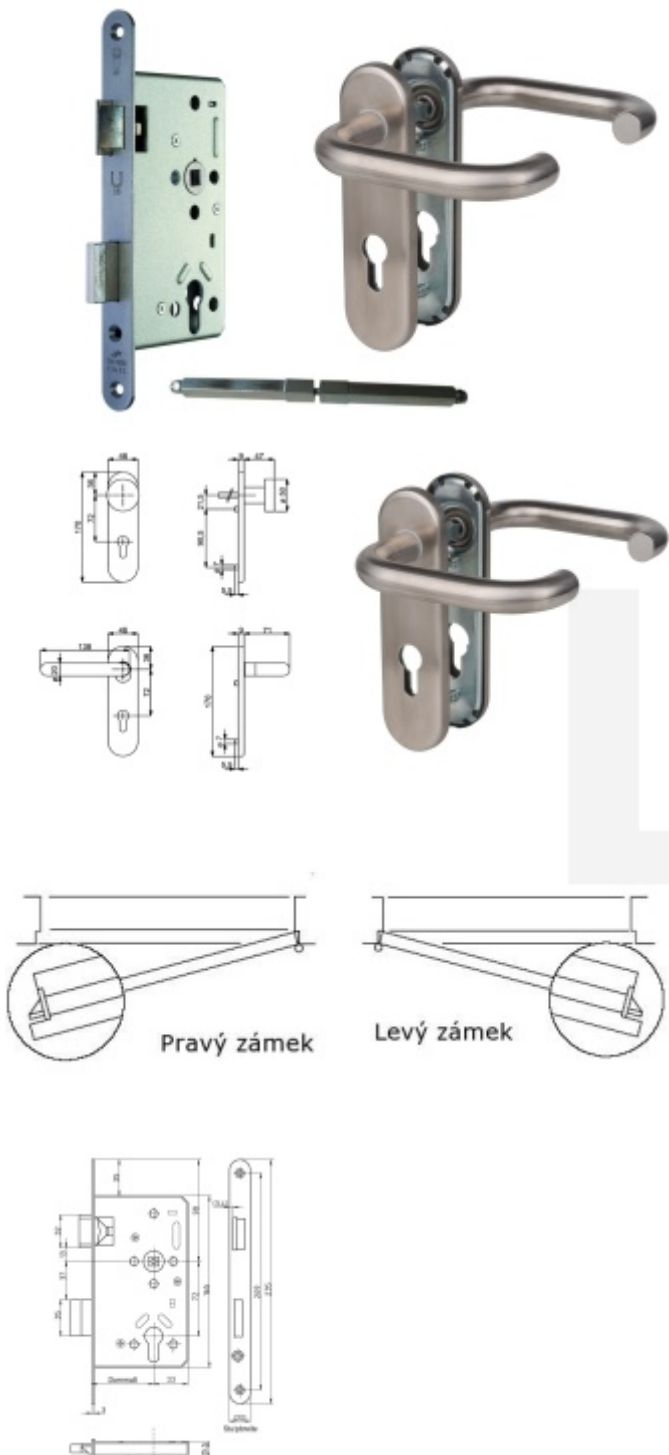

Produktový list

platný k 28. 4. 2026

luxusnikovani.cz
DELIVERED BY EFB

Panikové kování -sada pro dveře se štítkem, klika/klika + zámek Pravé provedení

ID produktu: 20605

Kompletní sada kování pro panikové dveře osazené klikou koulí a panikovým zámkem

Ideální řešení pro nahrazení klasického zámku za panikový. Štítek překryje otvory ve dveřích po starém kování a dveře splňují požadavky panikového úniku.

Sada obsahuje certifikovaný zámek + dveřní kliky + štítky a čtyřhran.

Všechny komponenty splňují požadavky normy EN 179.

Štítek je v objektovém provedení 4. třída - vhodné i pro dveře s vysokým zatížením ve veřejných prostorech.

Popis funkce APD: z exteriérové strany zámku je možné otevřít klikou pouze za předpokladu, že jsou dveře odemčené. Jsou-li zamčené, je funkční pouze panikový únik z interiéru a venkovní klika je nefunkční.

Dodávka se skládá z těchto elementů:

Panikový zámek SSF Serie 20 APD (dornmass zámku 55 mm)
Objektové kování Südmetall Paula-KS se štítkem (model 40.24.5010), 4.třída + dělený čtyřhran

Kování je určeno pro tloušťku dveří 38-43 mm. Kování lze objednat i pro jinou tloušťku dveří. Příplatek cca 110,- Kč bez DPH + termín dodání cca 7 pracovních dní.