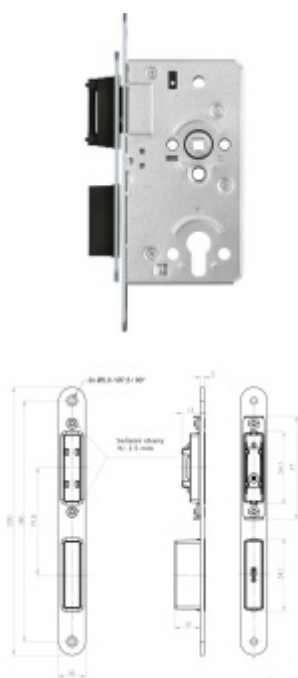

Magnetický zámek se závorou SSF MG 50 WC uzamykání, čtyřhran 8 mm

ID produktu: 20607

Sada magnetického zámku SSF a stavitelného protiplechu s aktivní závorou a střelkou.

Zámek je možné použít i pro dveře s pevnou koulí. Střelka se ovládá také klíčem.

Čelo zámku a protiplechu - nerez kartáčovaná rozměr 20x235 mm

Dornmass = 55 mm

- Ořech zámku na polyamidovém ložisku
- Dvouzápadová ocelová, poniklovaná závora
- Ovládání střelky klíčem -vhodné i pro použití kování klika/pevná koule
- Odolná konstrukce zámku shodná s objektovými zámky SSF Serie 5xx
- tělo zámku kompletně uzavřené
- otvor pro promazání zámku během provozu
- tichý chod
- Rozměry zámku jsou stejné jako u ostatních DIN zámků

Na objednání jsou možné varianty:

Šířka čela zámku v rozmezí 18-24 mm

Materiál čela zámku v mosazi a bronzi

Backset zámku v rozmezí 65-100 mm

Otvor zámku pro WC zamykání, obyčejný klíč

Provedení zámku bez spodní závory, pouze se střelkou

Uvedená cena je za zámek MG 50 + stavitelný magnetický protiplech SSF