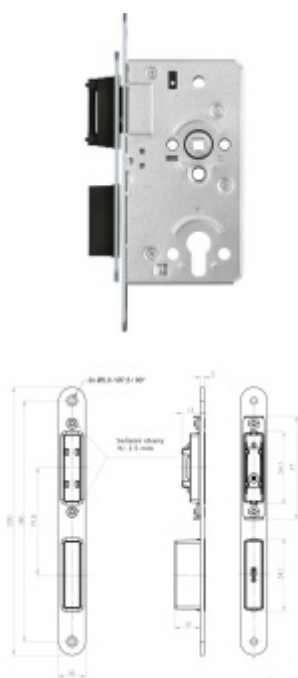

Magnetický zámek se závorou SSF MG 50 Cylindrická vložka

ID produktu: 20608

Sada magnetického zámku SSF a stavitelného protiplechu s aktivní závorou a střelkou.

Zámek je možné použít i pro dveře s pevnou koulí. Střelka se ovládá také klíčem.

Čelo zámku a protiplechu - nerez kartáčovaná rozměr 20x235 mm

Dornmass = 55 mm

- Ořech zámku na polyamidovém ložisku
- Dvouzápadová ocelová, poniklovaná závorá
- Ovládání střelky klíčem -vhodné i pro použití kování klika/pevná koule
- Odolná konstrukce zámku shodná s objektovými zámky SSF Serie 5xx
- tělo zámku kompletně uzavřené
- otvor pro promazání zámku během provozu
- tichý chod
- Rozměry zámku jsou stejné jako u ostatních DIN zámků

Na objednání jsou možné varianty:

Šířka čela zámku v rozmezí 18-24 mm

Materiál čela zámku v mosazi a bronzí

Backset zámku v rozmezí 65-100 mm

Otvor zámku pro WC zamykání, obyčejný klíč

Provedení zámku bez spodní závorý, pouze se střelkou

Uvedená cena je za zámek MG 50 + stavitelný magnetický protiplech SSF