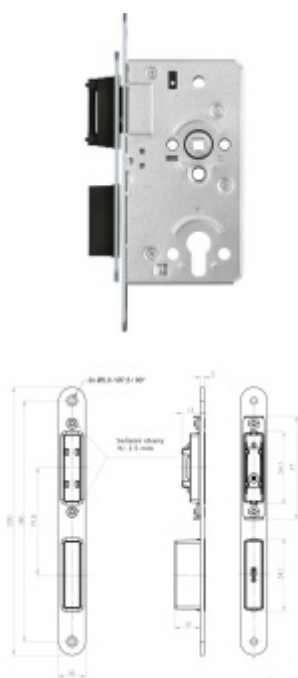

## Magnetický zámek se závorou SSF MG 50 Cylindrická vložka

ID produktu: 20608

Sada magnetického zámku SSF a stavitelného protiplechu s aktivní závorou a střelkou.

**Zámek je možné použít i pro dveře s pevnou koulí. Střelka se ovládá také klíčem.**

Čelo zámku a protiplechu - nerez kartáčovaná rozměr 20x235 mm

Dornmass = 55 mm

- Ořech zámku na polyamidovém ložisku
- Dvouzápadová ocelová, poniklovaná závara
- Ovládání střelky klíčem -vhodné i pro použití kování klika/pevná koule
- Odolná konstrukce zámku shodná s objektovými zámky SSF Serie 5xx
- tělo zámku kompletně uzavřené
- otvor pro promazání zámku během provozu
- tichý chod
- Rozměry zámku jsou stejné jako u ostatních DIN zámků

### Na objednání jsou možné varianty:

Šířka čela zámku v rozmezí 18-24 mm

Materiál čela zámku v mosazi a bronzi

Backset zámku v rozmezí 65-100 mm

Otvor zámku pro WC zamykání, obyčejný klíč

Provedení zámku bez spodní závoru, pouze se střelkou