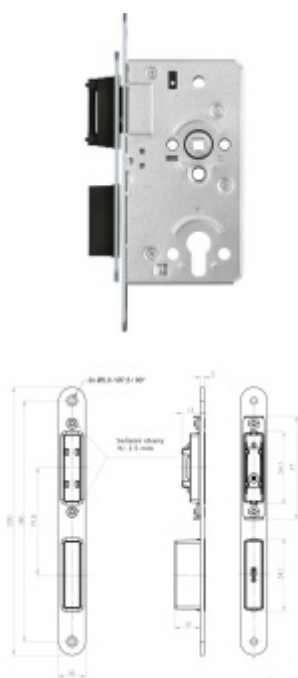

Magnetický zámek se závorou SSF MG 50 Cylindrická vložka

ID produktu: 20608

Sada magnetického zámku SSF a stavitelného protiplechu s aktivní závorou a střelkou.

Zámek je možné použít i pro dveře s pevnou koulí. Střelka se ovládá také klíčem.

Čelo zámku a protiplechu - nerez kartáčovaná rozměr 20x235 mm

Dornmass = 55 mm

- Ořech zámku na polyamidovém ložisku
- Dvouzápadová ocelová, poniklovaná závara
- Ovládání střelky klíčem -vhodné i pro použití kování klika/pevná koule
- Odolná konstrukce zámku shodná s objektovými zámky SSF Serie 5xx
- tělo zámku kompletně uzavřené
- otvor pro promazání zámku během provozu
- tichý chod
- Rozměry zámku jsou stejné jako u ostatních DIN zámků

Na objednání jsou možné varianty:

Šířka čela zámku v rozmezí 18-24 mm

Materiál čela zámku v mosazi a bronzi

Backset zámku v rozmezí 65-100 mm

Otvor zámku pro WC zamykání, obyčejný klíč

Provedení zámku bez spodní závoru, pouze se střelkou

Uvedená cena je za zámek MG 50 + stavitelný magnetický protiplech SSF