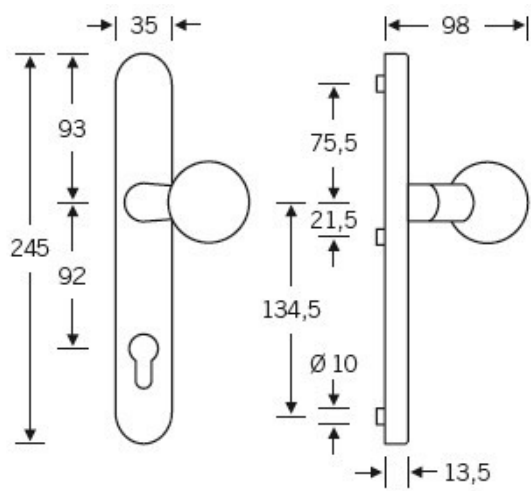

Klika je pevně spojena se štítkem na obou stranách. Kování je  
tak vhodné i pro použití s dělenými čtyřhrany a  
elektrozámky.

Kování se vyrábí v masivní nerez a eloxovaném hliníku.

Čtyřhran: 8 mm

Rozteč zámku: 72 mm nebo 92 mm

Přesah cylindrické vložky může být v rozmezí 12,5-15,5 mm.

Na poptání je možné tvar kliky změnit na jiný model FSB.

EN 179

**Vaše cena bez DPH**

**235,71 €**

Vaše cena s DPH

285,21 €

Zobrazit produkt

## TECHNICKÉ DETAILY