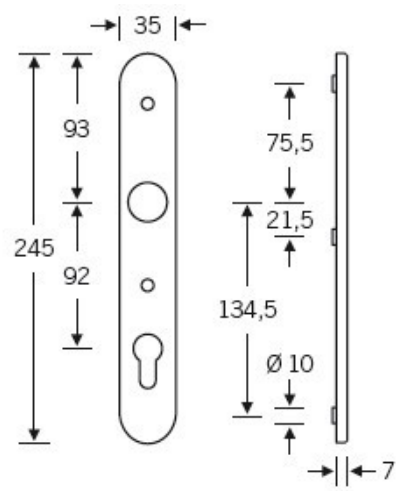

## Bezpečnostní kování FSB 7330 030, klika/klika Nerez kartáčovaná, 92 mm

**FSB**

ID produktu: 2061

Úzké bezpečnostní kování pro vstupní dveře

Klasifikace: 2. bezpečnostní třída dle EN 1906 (29-2/13) -  
provedení s rozetami na vnitřní straně

Klika je pevně spojena se štítkem na obou stranách. Kování je  
tak vhodné i pro použití s dělenými čtyřhrany a  
elektrozámky.

Kování se vyrábí v masivní nerez a eloxovaném hliníku.

Čtyřhran: 8 mm

Rozteč zámku: 72 mm nebo 92 mm

Přesah cylindrické vložky může být v rozmezí 12,5-15,5 mm.

Na poptání je možné tvar kliky změnit na jiný model FSB.

EN 179

**Vaše cena bez DPH**

**235,71 €**

Vaše cena s DPH

285,21 €

Zobrazit produkt

## TECHNICKÉ DETAILY