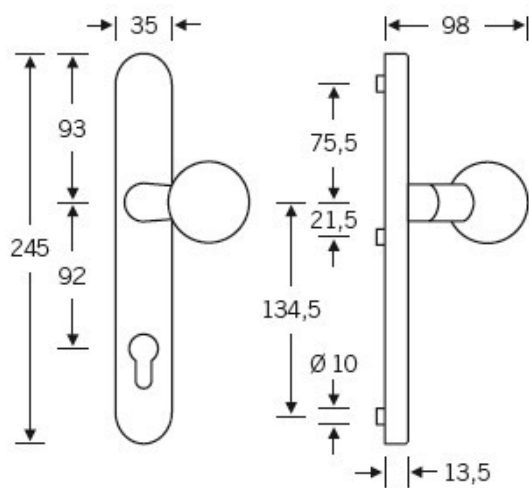

Klika je pevně spojena se štítkem na obou stranách. Kování je  
tak vhodné i pro použití s dělenými čtyřhrany a  
elektrozámky.

Kování se vyrábí v masivní nerez a eloxovaném hliníku.

Čtyřhran: 8 mm

Rozteč zámku: 72 mm nebo 92 mm

Přesah cylindrické vložky může být v rozmezí 12,5-15,5 mm.

Na poptání je možné tvar kliky změnit na jiný model FSB.

EN 179

**Vaše cena bez DPH**

**3 961 Kč**

Vaše cena s DPH

4 792,82 Kč

Zobrazit produkt

## TECHNICKÉ DETAILY