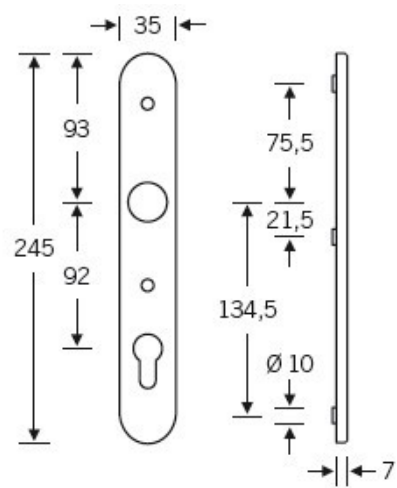

## Bezpečnostní kování FSB 7330 030, klika/klika Eloxovaný hliník, 92 mm

**FSB**

ID produktu: 2062

Úzké bezpečnostní kování pro vstupní dveře

Klasifikace: 2. bezpečnostní třída dle EN 1906 (29-2/13) -  
provedení s rozetami na vnitřní straně

Klika je pevně spojena se štítkem na obou stranách. Kování je  
tak vhodné i pro použití s dělenými čtyřhrany a  
elektrozámky.

Kování se vyrábí v masivní nerez a eloxovaném hliníku.

Čtyřhran: 8 mm

Rozteč zámku: 72 mm nebo 92 mm

Přesah cylindrické vložky může být v rozmezí 12,5-15,5 mm.

Na poptání je možné tvar kliky změnit na jiný model FSB.

EN 179

**Vaše cena bez DPH**

**3 961 Kč**

Vaše cena s DPH

4 792,82 Kč

Zobrazit produkt

## TECHNICKÉ DETAILY