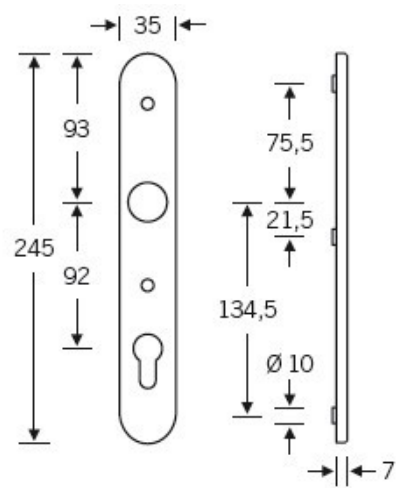

## Bezpečnostní kování FSB 7330 030, klika/klika Eloxovaný hliník, 92 mm

**FSB**

ID produktu: 2062

Úzké bezpečnostní kování pro vstupní dveře

Klasifikace: 2. bezpečnostní třída dle EN 1906 (29-2/13) -  
provedení s rozetami na vnitřní straně

Klika je pevně spojena se štítkem na obou stranách. Kování je  
tak vhodné i pro použití s dělenými čtyřhrany a  
elektrozámky.

Kování se vyrábí v masivní nerez a eloxovaném hliníku.

Čtyřhran: 8 mm

Rozteč zámku: 72 mm nebo 92 mm

Přesah cylindrické vložky může být v rozmezí 12,5-15,5 mm.

Na poptání je možné tvar kliky změnit na jiný model FSB.

EN 179

**Vaše cena bez DPH**

**161,67 €**

Vaše cena s DPH

195,62 €

Zobrazit produkt

## TECHNICKÉ DETAILY