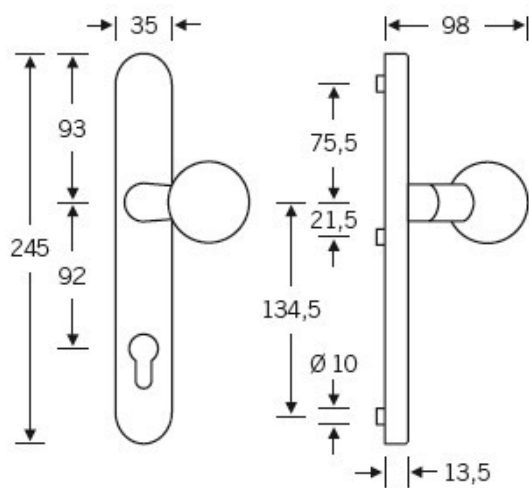

Klika je pevně spojena se štítkem na obou stranách. Kování je  
tak vhodné i pro použití s dělenými čtyřhrany a  
elektrozámky.

Kování se vyrábí v masivní nerez a eloxovaném hliníku.

Čtyřhran: 8 mm

Rozteč zámku: 72 mm nebo 92 mm

Přesah cylindrické vložky může být v rozmezí 12,5-15,5 mm.

Na poptání je možné tvar kliky změnit na jiný model FSB.

EN 179

**Vaše cena bez DPH**

**161,67 €**

Vaše cena s DPH

195,62 €

Zobrazit produkt

## TECHNICKÉ DETAILY