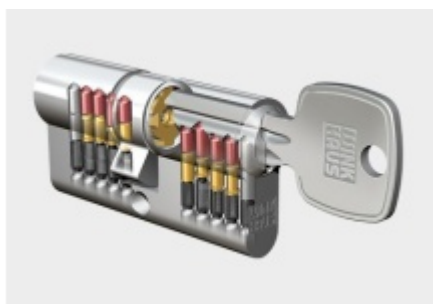

Bezpečnostní kování FSB 7330 030, klika/klika Nerez kartáčovaná, 72 mm

FSB

ID produktu: 2063

Úzké bezpečnostní kování pro vstupní dveře

Klasifikace: 2. bezpečnostní třída dle EN 1906 (29-2/13) -
provedení s rozetami na vnitřní straně

Klika je pevně spojena se štítkem na obou stranách. Kování je
tak vhodné i pro použití s dělenými čtyřhrany a
elektrozámky.

Kování se vyrábí v masivní nerezí a eloxovaném hliníku.

Čtyřhran: 8 mm

Rozteč zámku: 72 mm nebo 92 mm

Přesah cylindrické vložky může být v rozmezí 12,5-15,5 mm.

Na poptání je možné tvar kliky změnit na jiný model FSB.

EN 179

Vaše cena bez DPH

5 775 Kč

Vaše cena s DPH

6 987,75 Kč

Zobrazit produkt

TECHNICKÉ DETAILY

PŘÍSLUŠENSTVÍ

**Automatický, samozamykací
zámek Winkhaus autoLock
AV3**

Winkhaus

OD 4 970 Kč

Termín bude prověřen u dodavatele

**Cylindrická vložka Winkhaus
- XR - třída 3**

Winkhaus