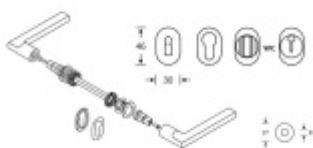

FSB 15 1005 Plug-in

FSB

Design: Johannes Potente

Na trhu je mnoho klik, které mají klínovitý tvar. Skoro každý výrobce má podobný tvar ve své nabídce. První originál této kliky byl pravděpodobně vyroben profesorem Maxem Burchhartzem. Verze FSB upravená Johannesem Potentem je charakteristická štíhlými proporcemi.

Zapuštěná dveřní klika pro interiérové dveře.

- Minimalistický design kování díky speciální rozetě s průměrem pouze 30 mm.
- Ideální je použití zapuštěného kování FSB společně se skrytými panty a magnetickými zámky na bezfalcových dveřích.
- Jednoduchá montáž umožňuje instalovat zapuštěné dveřní kování na všechny typy interiérových dveří.
- Možno objednat bez rozet pro klíč.

Sada obsahuje pár klik, spojovací materiál, čtyřhran, případně zámkové rozety.

Spojovací materiál a čtyřhran je určen pro tloušťku dveří 39-48 mm. Pro jinou tloušťku je spojovací materiál na objednávku.

Kování s WC zamykáním je standardně dodáváno s redukcí čtyřhranu 6/8 mm. WC klička je tedy kompatibilní s WC zámky 6 mm a 8 mm.

Na objednání lze dodat kování vyrobené z hliníku v různých barevných odstínech.

Detaily o povrchových úpravách kování FSB [naleznete zde.](#)