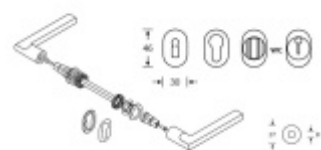

FSB 15 1004 Plug-in

FSB

Design: David Chipperfield

Model kování FSB 1004 nese punc průkopníků moderny. Je založen na čisté formální koncepci, která uspokojí všechny funkční požadavky a je vhodná pro použití v soukromé i veřejné sféře.

Zapuštěná dveřní klika pro interiérové dveře.

- Minimalistický design kování díky speciální rozetě s průměrem pouze 30 mm.
- Ideální je použití zapuštěného kování FSB společně se skrytými panty a magnetickými zámky na bezfalcových dveřích.
- Jednoduchá montáž umožňuje instalovat zapuštěné dveřní kování na všechny typy interiérových dveří.
- Možno objednat bez rozet pro klíč.
- Imbusový šroub kliky instalovaný vespodu.

Sada obsahuje pár klik, spojovací materiál, čtyřhran, případně zámkové rozety.

Spojovací materiál a čtyřhran je určen pro tloušťku dveří 39-48 mm. Pro jinou tloušťku je spojovací materiál na objednávku.

Kování s WC zamykáním je standardně dodáváno s redukcí čtyřhranu 6/8 mm. WC klička je tedy kompatibilní s WC zámky 6 mm a 8 mm.

Na objednání lze dodat kování vyrobené z hliníku v různých barevných odstínech.

Detaily o povrchových úpravách kování FSB [naleznete zde.](#)