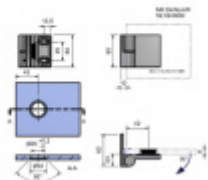

KIM - závěs pro sklo, zed'/sklo 90°

Závěs pro skleněné dveře sprchového koutu

Montáž: zed'/sklo, úhel otevření 90°

Masivní mosaz s povrchovou úpravou leštěný chrom

Šroubovatelné uchycení

Zdvihací mechnismus

Cena včetně spojovacího materiálu

Levé provedení

[KIM - závěs pro sklo, zed'/sklo 90°](#)

[Levé provedení](#)

DETAIL

5 pracovních dní

1 309 Kč bez DPH

1 583,89 Kč s DPH