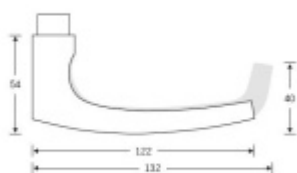

FSB 15 1015 Plug-in

FSB

Domníváme se, že základní tvar naší kliky 1015 byl stvořen v roce 1903 společností nazvanou Wehag. Současná verze je upravena Johannesem Potentem. Klika padne příjemně do ruky, protože nemá žádnou ostrou hranu. Tento model je velmi oblíben v Holandsku. Klika je dostupná v hliníku, nerez a čistém bronzu.

Zapuštěná dveřní klika pro interiérové dveře.

- Minimalistický design kování díky speciální rozetě s průměrem pouze 30 mm.
- Ideální je použití zapuštěného kování FSB společně se skrytými panty a magnetickými zámky na bezfalcových dveřích.
- Jednoduchá montáž umožňuje instalovat zapuštěné dveřní kování na všechny typy interiérových dveří.
- Možno objednat bez rozet pro klíč.

Sada obsahuje pár klik, spojovací materiál, čtyřhran, případně zámkové rozety.

Spojovací materiál a čtyřhran je určen pro tloušťku dveří 39-48 mm. Pro jinou tloušťku je spojovací materiál na objednávku.

Kování s WC zamykáním je standardně dodáváno s redukcí čtyřhranu 6/8 mm. WC klička je tedy kompatibilní s WC zámky 6 mm a 8 mm.

Na objednání lze dodat kování vyrobené z hliníku v různých barevných odstínech.

Detaily o povrchových úpravách kování FSB [naleznete zde.](#)