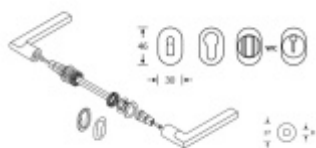

FSB 15 1015 Plug-in

FSB

Domníváme se, že základní tvar naší kliky 1015 byl stvořen v roce 1903 společností nazvanou Wehag. Současná verze je upravena Johannesem Potentem. Klika padne příjemně do ruky, protože nemá žádnou ostrou hranu. Tento model je velmi oblíben v Holandsku. Klika je dostupná v hliníku, nerez a čistém bronzu.

Zapuštěná dveřní klika pro interiérové dveře.

- Minimalistický design kování díky speciální rozetě s průměrem pouze 30 mm.
- Ideální je použití zapuštěného kování FSB společně se skrytými panty a magnetickými zámky na bezfalcových dveřích.
- Jednoduchá montáž umožňuje instalovat zapuštěné dveřní kování na všechny typy interiérových dveří.
- Možno objednat bez rozet pro klíč.

Sada obsahuje pár klik, spojovací materiál, čtyřhran, případně zámkové rozety.

Spojovací materiál a čtyřhran je určen pro tloušťku dveří 39-48 mm. Pro jinou tloušťku je spojovací materiál na objednávku.

Kování s WC zamykáním je standardně dodáváno s redukcí čtyřhranu 6/8 mm. WC klička je tedy kompatibilní s WC zámky 6 mm a 8 mm.

Na objednání lze dodat kování vyrobené z hliníku v různých barevných odstínech.

Detaily o povrchových úpravách kování FSB [naleznete zde.](#)