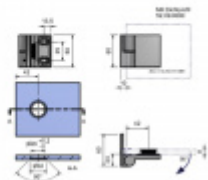

KIM - závěs pro sklo, zed'/sklo 90° Levé provedení

ID produktu: 2070

PLU: 52.07.3300

Závěs pro skleněné dveře sprchového koutu

Montáž: zed'/sklo, úhel otevření 90°

Masivní mosaz s povrchovou úpravou leštěný chrom

Šroubovatelné uchycení

Zdvihací mechanismus

Cena včetně spojovacího materiálu

Vaše cena bez DPH

1 309 Kč

Vaše cena s DPH

1 583,89 Kč

Zobrazit produkt