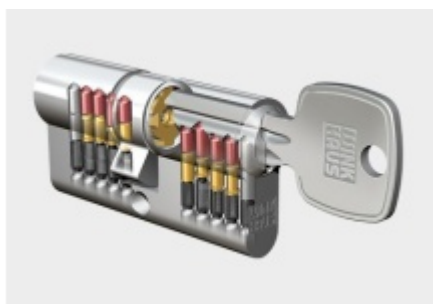

Klika je pevně spojena se štítkem. Kování je tak vhodné i pro
použití s dělenými čtyřhrany a elektrozámkou.

Kování se vyrábí v masivní nerezí a eloxovaném hliníku.

Čtyřhran: 8 mm

Rozteč zámku: 72 mm nebo 92 mm

Přesah cylindrické vložky může být v rozmezí 12,5-15,5 mm.

Na poptání je možné tvar kliky změnit na jiný model FSB.

EN 179

Vaše cena bez DPH

266,37 €

Vaše cena s DPH

322,3 €

Zobrazit produkt

TECHNICKÉ DETAILY

PŘÍSLUŠENSTVÍ

**Automatický, samozamykací
zámek Winkhaus autoLock
AV3**

Winkhaus

OD 202,86 €

Termín bude prověřen u dodavatele

**Cylindrická vložka Winkhaus
- XR - třída 3**

Winkhaus

OD OD 18,98 €

5 pracovních dní

**Cylindrická vložka s otočným
knoflíkem Winkhaus XR**

3.třída

Winkhaus

OD OD 42,24 €

5 pracovních dní