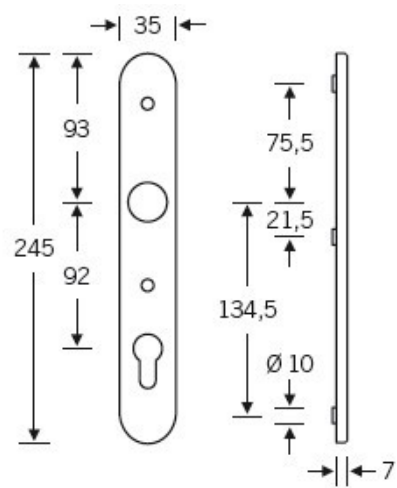

Klika je pevně spojena se štítkem. Kování je tak vhodné i pro  
použití s dělenými čtyřhrany a elektrozámkou.

Kování se vyrábí v masivní nerezí a eloxovaném hliníku.

Čtyřhran: 8 mm

Rozteč zámku: 72 mm nebo 92 mm

Přesah cylindrické vložky může být v rozmezí 12,5-15,5 mm.

Na poptání je možné tvar kliky změnit na jiný model FSB.

EN 179

**Vaše cena bez DPH**

**266,37 €**

Vaše cena s DPH

322,3 €

Zobrazit produkt

## TECHNICKÉ DETAILY