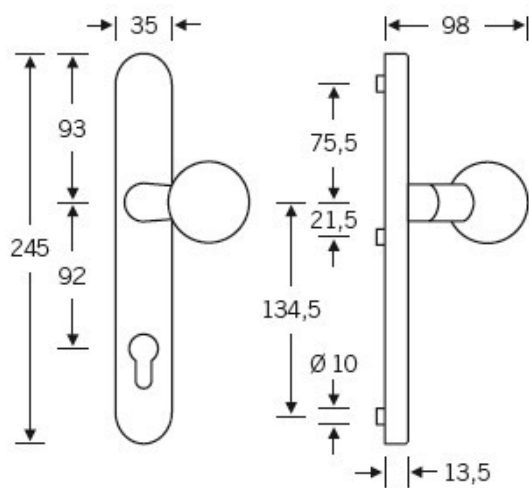

Klika je pevně spojena se štítkem. Kování je tak vhodné i pro  
použití s dělenými čtyřhrany a elektrozámkou.

Kování se vyrábí v masivní nerezí a eloxovaném hliníku.

Čtyřhran: 8 mm

Rozteč zámku: 72 mm nebo 92 mm

Přesah cylindrické vložky může být v rozmezí 12,5-15,5 mm.

Na poptání je možné tvar kliky změnit na jiný model FSB.

EN 179

**Vaše cena bez DPH**

**266,37 €**

Vaše cena s DPH

322,3 €

Zobrazit produkt

## TECHNICKÉ DETAILY