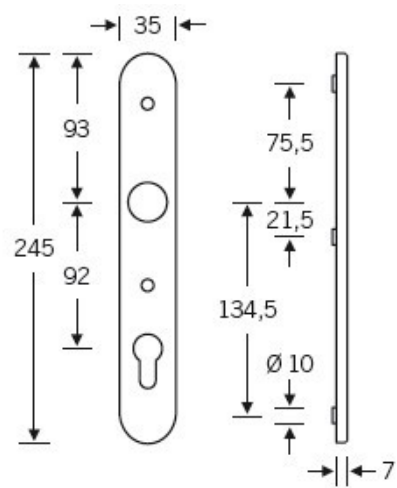

Klika je pevně spojena se štítkem. Kování je tak vhodné i pro použití s dělenými čtyřhrany a elektrozámkou.

Kování se vyrábí v masivní nerezí a eloxovaném hliníku.

Čtyřhran: 8 mm

Rozteč zámku: 72 mm nebo 92 mm

Přesah cylindrické vložky může být v rozmezí 12,5-15,5 mm.

Na poptání je možné tvar kliky změnit na jiný model FSB.

EN 179

**Vaše cena bez DPH**

**4 316 Kč**

Vaše cena s DPH

5 222,36 Kč

Zobrazit produkt

## TECHNICKÉ DETAILY