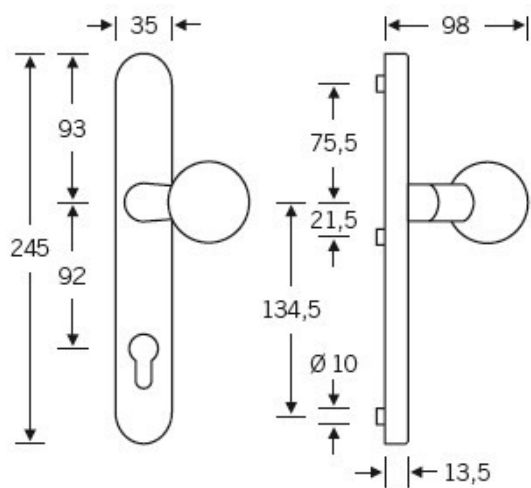

Klika je pevně spojena se štítkem. Kování je tak vhodné i pro použití s dělenými čtyřhrany a elektrozámkou.

Kování se vyrábí v masivní nerezí a eloxovaném hliníku.

Čtyřhran: 8 mm

Rozteč zámku: 72 mm nebo 92 mm

Přesah cylindrické vložky může být v rozmezí 12,5-15,5 mm.

Na poptání je možné tvar kliky změnit na jiný model FSB.

EN 179

**Vaše cena bez DPH**

**4 316 Kč**

Vaše cena s DPH

5 222,36 Kč

Zobrazit produkt

## TECHNICKÉ DETAILY