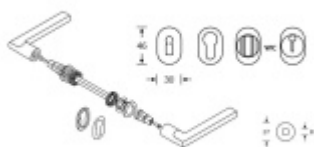

Eloxovaný hliník

FSB 15 1021 Plug-in
Eloxovaný hliník, Bez rozety/otvoru pro klíč

DETAIL

Termín bude prověřen u dodavatele

1 676 Kč bez DPH
2 027,96 Kč s DPH