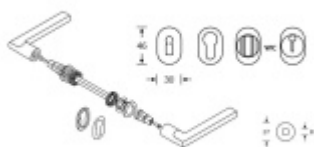

Eloxovaný hliník

FSB 15 1021 Plug-in
[Eloxovaný hliník, Bez rozety/otvoru pro klíč](#)

DETAIL

Termín bude prověřen u dodavatele

68,41 € bez DPH
82,77 € s DPH