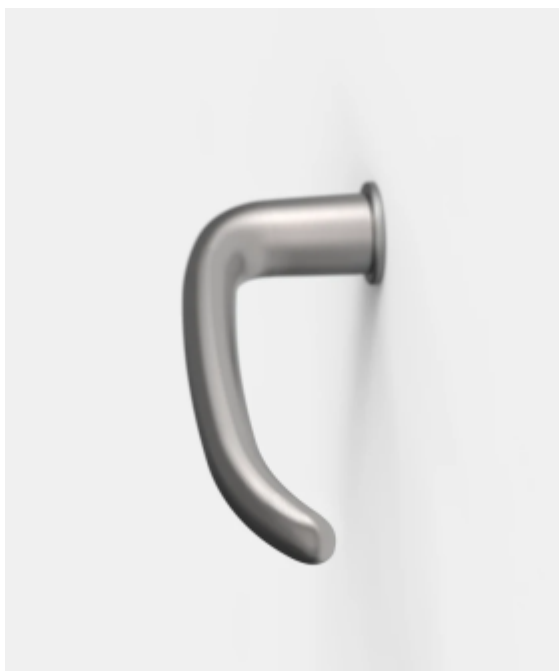

Produktový list

platný k 27. 4. 2026

luxusnikovani.cz
DELIVERED BY EFB

FSB 15 1023 Plug-in

FSB

Zapuštěná dveřní klika pro interiérové dveře.

- Minimalistický design kování díky speciální rozetě s průměrem pouze 30 mm.
- Ideální je použití zapuštěného kování FSB společně se skrytými panty a magnetickými zámky na bezfalcových dveřích.
- Jednoduchá montáž umožňuje instalovat zapuštěné dveřní kování na všechny typy interiérových dveří.
- Možno objednat bez rozet pro klíč.

Sada obsahuje pár klik, spojovací materiál, čtyřhran, případně zámkové rozety.

Spojovací materiál a čtyřhran je určen pro tloušťku dveří 39-48 mm. Pro jinou tloušťku je spojovací materiál na objednávku.

Kování s WC zamykáním je standardně dodáváno s redukcí čtyřhranu 6/8 mm. WC klička je tedy kompatibilní s WC zámky 6 mm a 8 mm.

Na objednání lze dodat kování vyrobené z hliníku v různých barevných odstínech.