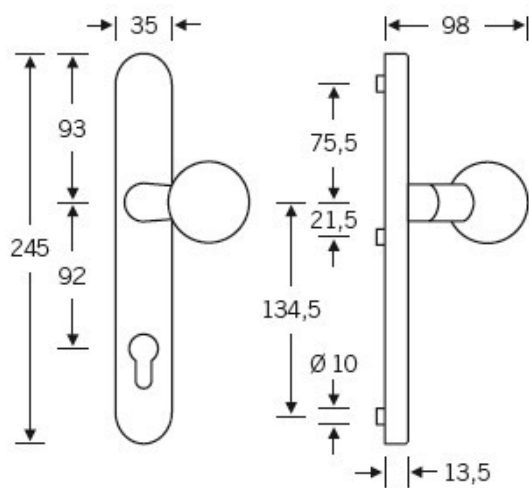

Klika je pevně spojena se štítkem. Kování je tak vhodné i pro použití s dělenými čtyřhrany a elektrozámkou.

Kování se vyrábí v masivní nerezí a eloxovaném hliníku.

Čtyřhran: 8 mm

Rozteč zámku: 72 mm nebo 92 mm

Přesah cylindrické vložky může být v rozmezí 12,5-15,5 mm.

Na poptání je možné tvar kliky změnit na jiný model FSB.

EN 179

**Vaše cena bez DPH**

**176,16 €**

Vaše cena s DPH

213,16 €

Zobrazit produkt

## TECHNICKÉ DETAILY