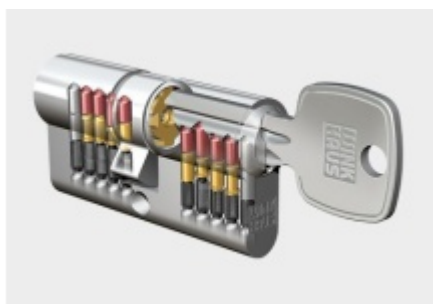

Klika je pevně spojena se štítkem. Kování je tak vhodné i pro použití s dělenými čtyřhrany a elektrozámkou.

Kování se vyrábí v masivní nerezí a eloxovaném hliníku.

Čtyřhran: 8 mm

Rozteč zámku: 72 mm nebo 92 mm

Přesah cylindrické vložky může být v rozmezí 12,5-15,5 mm.

Na poptání je možné tvar kliky změnit na jiný model FSB.

EN 179

**Vaše cena bez DPH**

**176,16 €**

Vaše cena s DPH

213,16 €

Zobrazit produkt

## PŘÍSLUŠENSTVÍ

**Automatický, samozamykací  
zámek Winkhaus autoLock  
AV3**

Winkhaus

---

**OD 202,86 €**

Termín bude prověřen u dodavatele

**Cylindrická vložka Winkhaus  
- XR - třída 3**

Winkhaus

---

**OD OD 18,98 €**

5 pracovních dní

**Cylindrická vložka s otočným  
knoflíkem Winkhaus XR**

**3.třída**

Winkhaus

---

**OD OD 42,24 €**