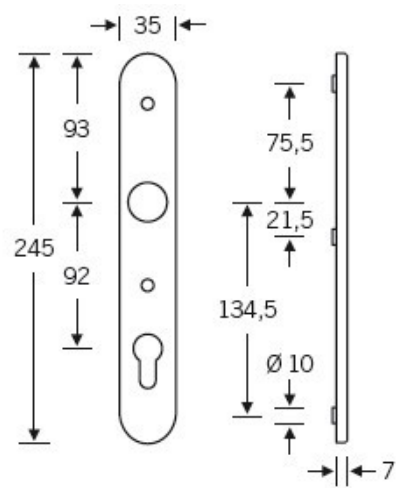

Klika je pevně spojena se štítkem. Kování je tak vhodné i pro použití s dělenými čtyřhrany a elektrozámkou.

Kování se vyrábí v masivní nerezí a eloxovaném hliníku.

Čtyřhran: 8 mm

Rozteč zámku: 72 mm nebo 92 mm

Přesah cylindrické vložky může být v rozmezí 12,5-15,5 mm.

Na poptání je možné tvar kliky změnit na jiný model FSB.

EN 179

**Vaše cena bez DPH**

**176,16 €**

Vaše cena s DPH

213,16 €

Zobrazit produkt

## TECHNICKÉ DETAILY