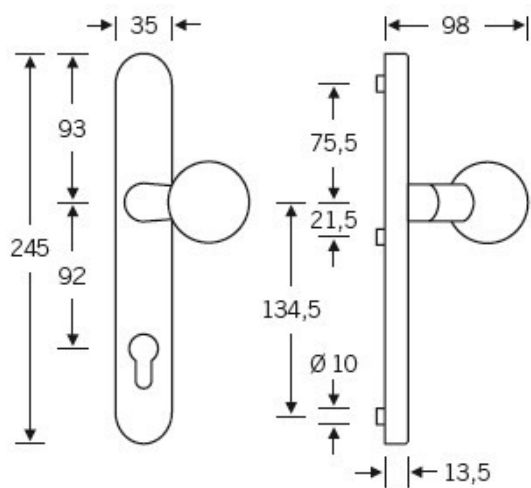

Klika je pevně spojena se štítkem. Kování je tak vhodné i pro použití s dělenými čtyřhrany a elektrozámkou.

Kování se vyrábí v masivní nerezí a eloxovaném hliníku.

Čtyřhran: 8 mm

Rozteč zámku: 72 mm nebo 92 mm

Přesah cylindrické vložky může být v rozmezí 12,5-15,5 mm.

Na poptání je možné tvar kliky změnit na jiný model FSB.

EN 179

**Vaše cena bez DPH**

**176,16 €**

Vaše cena s DPH

213,16 €

Zobrazit produkt

## TECHNICKÉ DETAILY