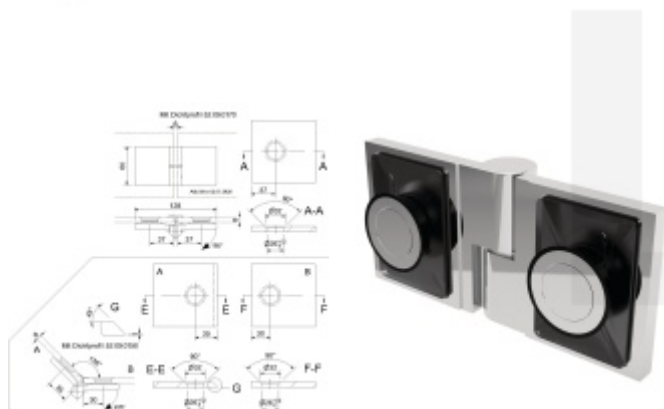

Produktový list

platný k 10. 1. 2026

luxusnikovani.cz
DELIVERED BY EFB

Pant pro sprchové dveře KIM - sklo/sklo 180° / 135° Levé provedení

ID produktu: 2077

PLU: 52.07.3320

Závěs pro skleněné sprchové kouty

Upevnění sklo/sklo, úhel otevření 180°

Masivní mosaz s povrchovou úpravou leštěný chrom

Zdvihací mechanismus

Nosnost 35kg/ pár pantů

Vaše cena bez DPH

80,57 €

Vaše cena s DPH

97,49 €

Zobrazit produkt