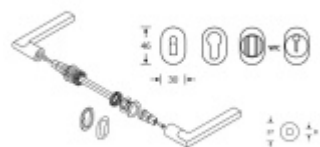

Eloxovaný hliník

FSB 15 1045 Plug-in
[Eloxovaný hliník, Bez rozety/otvoru pro klíč](#)

DETAIL

Termín bude prověřen u dodavatele

1 661 Kč bez DPH
2 009,81 Kč s DPH