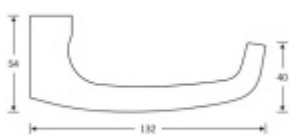

Eloxovaný hliník

FSB 15 1045 Plug-in
[Eloxovaný hliník, Bez rozety/otvoru pro klíč](#)

DETAIL

Termín bude prověřen u dodavatele

1 661 Kč bez DPH
2 009,81 Kč s DPH