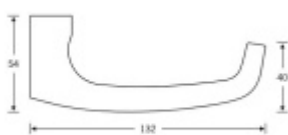

Eloxovaný hliník

FSB 15 1045 Plug-in
[Eloxovaný hliník, Bez rozety/otvoru pro klíč](#)

DETAIL

Termín bude prověřen u dodavatele

1 661 Kč bez DPH
2 009,81 Kč s DPH