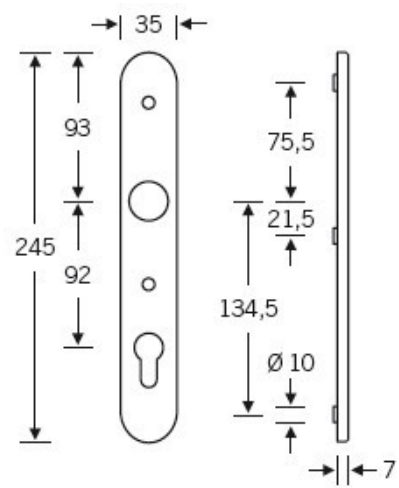

TECHNICKÉ DETAILY