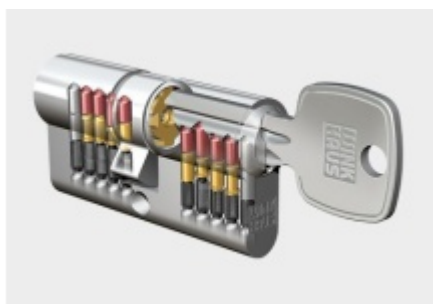

FSB 73 7331 030 bezpečnostní kování, úzké, klika/klika Nerez kartáčovaná, 72 mm

FSB

ID produktu: 2080

Úzké bezpečnostní kování pro vstupní dveře s překrytím
cylindrické vložky

Klasifikace: 2. bezpečnostní třída dle EN 1906 (29-2/13) -
provedení s rozetami na vnitřní straně

Klika je pevně spojena se štítkem na obou stranách. Kování je
tak vhodné i pro použití s dělenými čtyřhrany a
elektrozámky.

Kování se vyrábí v masivní nerez a eloxovaném hliníku.

Čtyřhran: 8 mm

Rozteč zámku: 72 mm nebo 92 mm

Přesah cylindrické vložky může být v rozmezí 8 - 13 mm.

Na poptání je možné tvar kliky změnit na jiný model FSB.

EN 179

Vaše cena bez DPH

6 342 Kč

Vaše cena s DPH

7 673,82 Kč

Zobrazit produkt

TECHNICKÉ DETAILY

PŘÍSLUŠENSTVÍ

**Automatický, samozamykací
zámek Winkhaus autoLock
AV3**

Winkhaus

OD 4 970 Kč

Termín bude prověřen u dodavatele

**Cylindrická vložka Winkhaus
- XR - třída 3**

Winkhaus