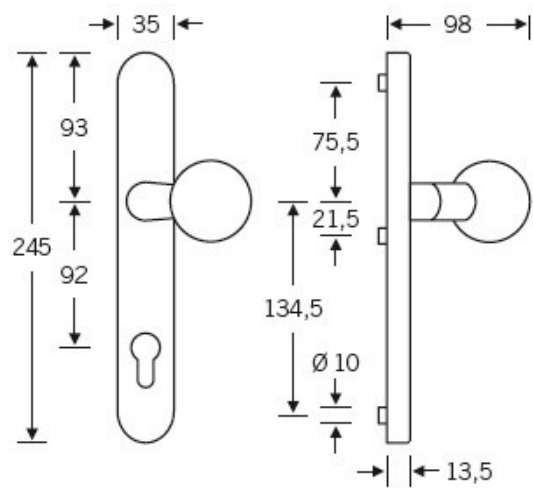

TECHNICKÉ DETAILY