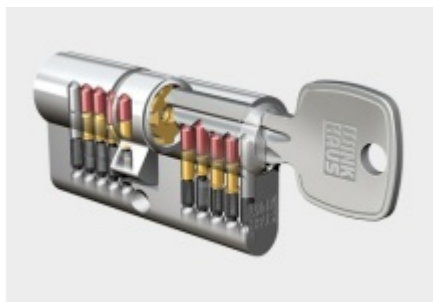

Produktový list

platný k 10. 1. 2026

luxusnikovani.cz
DELIVERED BY EFB

FSB 73 7331 030 bezpečnostní kování, úzké, klika/klika Nerez kartáčovaná, 72 mm

FSB

ID produktu: 2080

Úzké bezpečnostní kování pro vstupní dveře s překrytím
cylindrické vložky

Klasifikace: 2. bezpečnostní třída dle EN 1906 (29-2/13) -
provedení s rozetami na vnitřní straně

Klika je pevně spojena se štítkem na obou stranách. Kování je
tak vhodné i pro použití s dělenými čtyřhrany a
elektrozámky.

Kování se vyrábí v masivní nerez a eloxovaném hliníku.

Čtyřhran: 8 mm

Rozteč zámku: 72 mm nebo 92 mm

Přesah cylindrické vložky může být v rozmezí 8 - 13 mm.

Na poptání je možné tvar kliky změnit na jiný model FSB.

**Automatický, samozamykací
zámek Winkhaus autoLock
AV3**

Winkhaus

OD 4 970 Kč

Termín bude prověřen u dodavatele

**Cylindrická vložka Winkhaus
- XR - třída 3**

Winkhaus

OD OD 465 Kč

5 pracovních dní