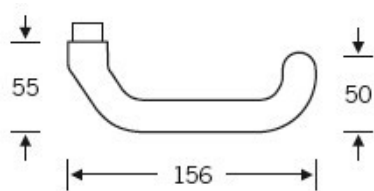

TECHNICKÉ DETAILY