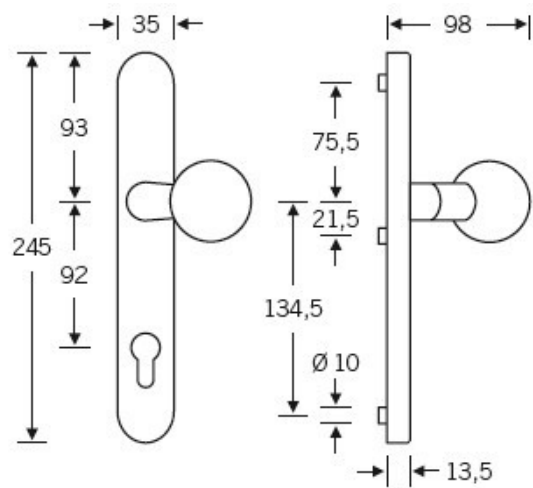

Klika je pevně spojena se štítkem na obou stranách. Kování je  
tak vhodné i pro použití s dělenými čtyřhrany a  
elektrozámky.

Kování se vyrábí v masivní nerez a eloxovaném hliníku.

Čtyřhran: 8 mm

Rozteč zámku: 72 mm nebo 92 mm

Přesah cylindrické vložky může být v rozmezí 8 - 13 mm.

Na poptání je možné tvar kliky změnit na jiný model FSB.

EN 179

**Vaše cena bez DPH**

**258,86 €**

Vaše cena s DPH

313,22 €

Zobrazit produkt

## TECHNICKÉ DETAILY