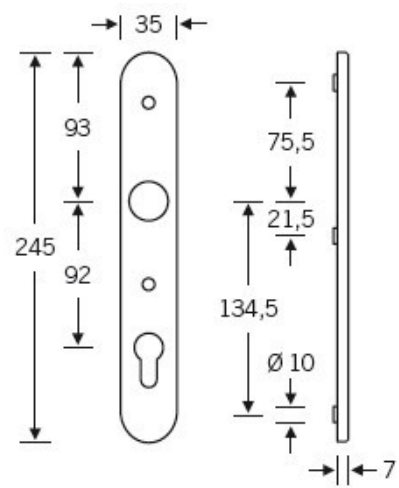

Klika je pevně spojena se štítkem na obou stranách. Kování je  
tak vhodné i pro použití s dělenými čtyřhrany a  
elektrozámky.

Kování se vyrábí v masivní nerez a eloxovaném hliníku.

Čtyřhran: 8 mm

Rozteč zámku: 72 mm nebo 92 mm

Přesah cylindrické vložky může být v rozmezí 8 - 13 mm.

Na poptání je možné tvar kliky změnit na jiný model FSB.

EN 179

**Vaše cena bez DPH**

**258,86 €**

Vaše cena s DPH

313,22 €

Zobrazit produkt

## TECHNICKÉ DETAILY