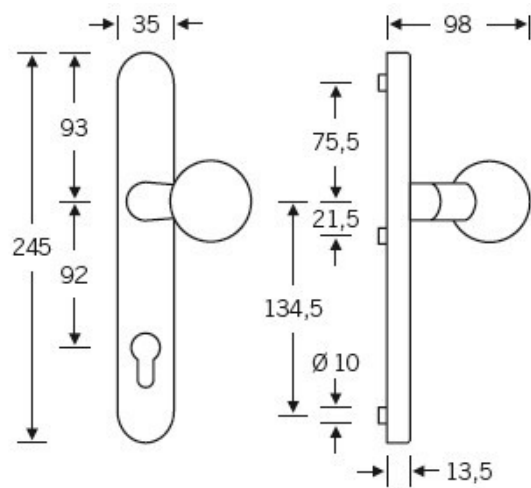

TECHNICKÉ DETAILY