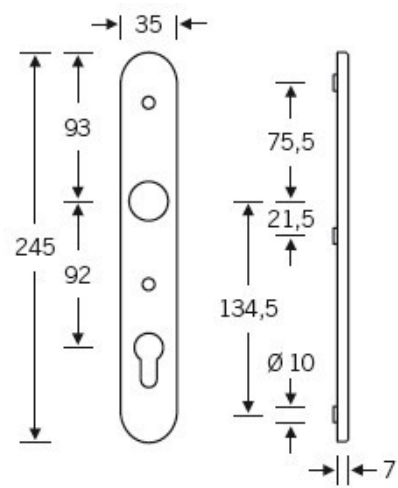

Klasifikace: 2. bezpečnostní třída dle EN 1906 (29-2/13) -
provedení s rozetami na vnitřní straně

Klika je pevně spojena se štítkem na obou stranách. Kování je
tak vhodné i pro použití s dělenými čtyřhrany a
elektrozámky.

Kování se vyrábí v masivní nerez a eloxovaném hliníku.

Čtyřhran: 8 mm

Rozteč zámku: 72 mm nebo 92 mm

Přesah cylindrické vložky může být v rozmezí 8 - 13 mm.

Na poptání je možné tvar kliky změnit na jiný model FSB.

EN 179

Vaše cena bez DPH

6 342 Kč

Vaše cena s DPH

7 673,82 Kč

Zobrazit produkt

TECHNICKÉ DETAILY

PŘÍSLUŠENSTVÍ