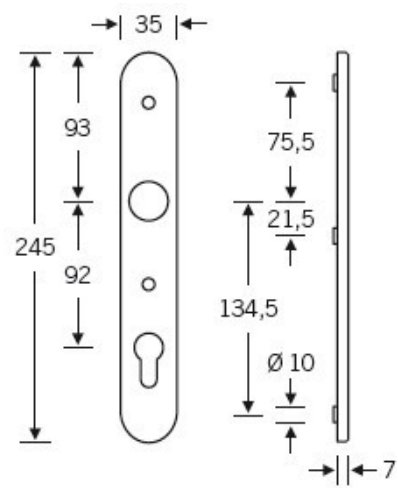

Klika je pevně spojena se štítkem na obou stranách. Kování je  
tak vhodné i pro použití s dělenými čtyřhrany a  
elektrozámky.

Kování se vyrábí v masivní nerez a eloxovaném hliníku.

Čtyřhran: 8 mm

Rozteč zámku: 72 mm nebo 92 mm

Přesah cylindrické vložky může být v rozmezí 8 - 13 mm.

Na poptání je možné tvar kliky změnit na jiný model FSB.

EN 179

**Vaše cena bez DPH**

**4 503 Kč**

Vaše cena s DPH

5 448,63 Kč

Zobrazit produkt

## TECHNICKÉ DETAILY