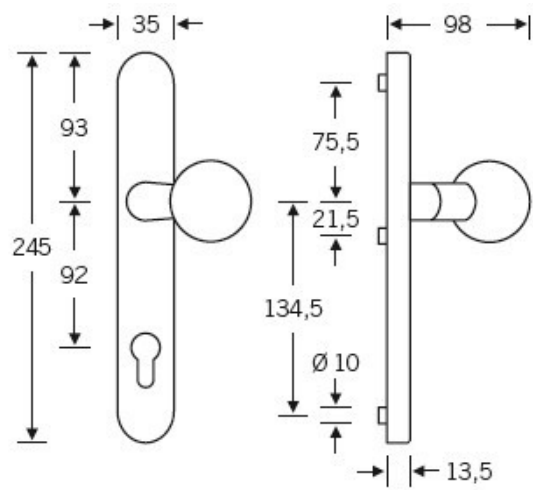

TECHNICKÉ DETAILY