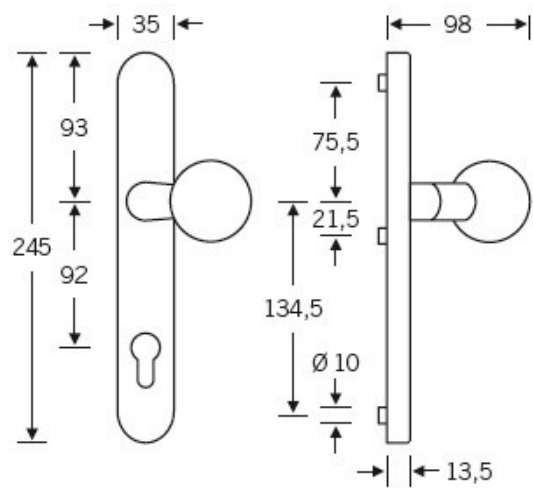

Klika je pevně spojena se štítkem na obou stranách. Kování je  
tak vhodné i pro použití s dělenými čtyřhrany a  
elektrozámky.

Kování se vyrábí v masivní nerez a eloxovaném hliníku.

Čtyřhran: 8 mm

Rozteč zámku: 72 mm nebo 92 mm

Přesah cylindrické vložky může být v rozmezí 8 - 13 mm.

Na poptání je možné tvar kliky změnit na jiný model FSB.

EN 179

**Vaše cena bez DPH**

**4 503 Kč**

Vaše cena s DPH

5 448,63 Kč

Zobrazit produkt

## TECHNICKÉ DETAILY