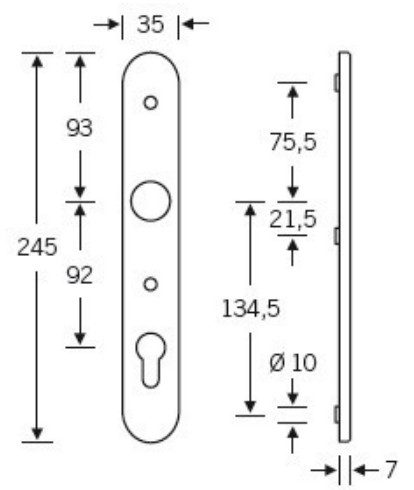

TECHNICKÉ DETAILY