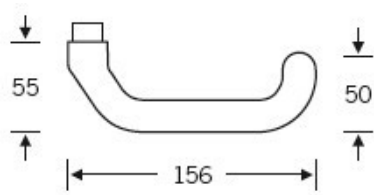

TECHNICKÉ DETAILY