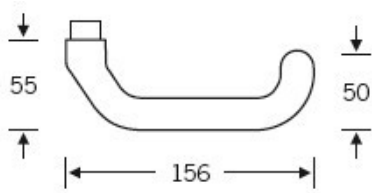

TECHNICKÉ DETAILY