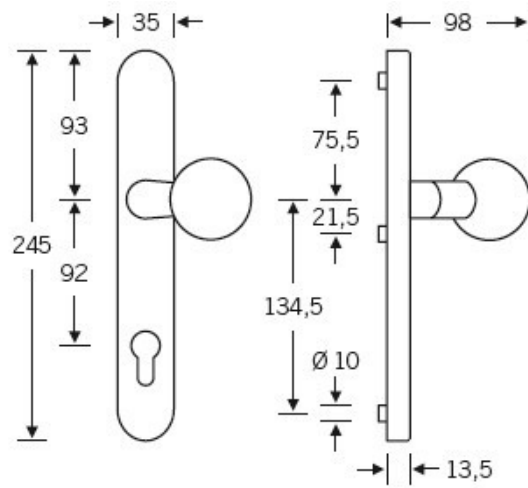

TECHNICKÉ DETAILY