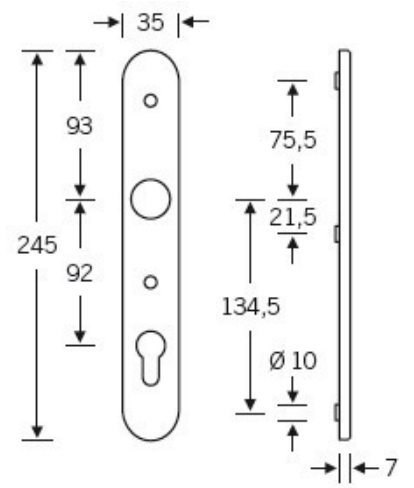

TECHNICKÉ DETAILY