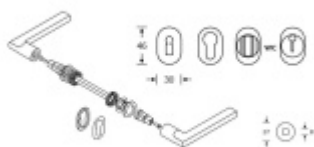

Eloxovaný hliník

FSB 15 1076 Plug-in
[Eloxovaný hliník, Bez rozety/otvoru pro klíč](#)

DETAIL

Termín bude prověřen u dodavatele

66,82 € bez DPH
80,85 € s DPH