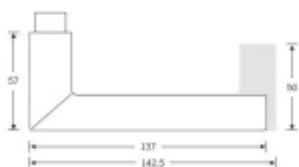

Eloxovaný hliník

FSB 15 1076 Plug-in
[Eloxovaný hliník, Bez rozety/otvoru pro klíč](#)

DETAIL

Termín bude prověřen u dodavatele

66,82 € bez DPH
80,85 € s DPH