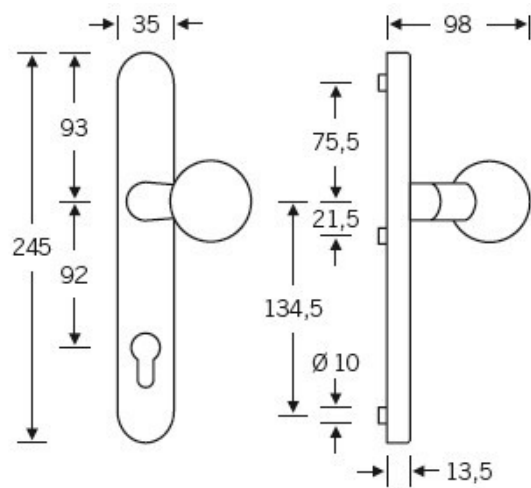

Klika je pevně spojena se štítkem na obou stranách. Kování je  
tak vhodné i pro použití s dělenými čtyřhrany a  
elektrozámky.

Kování se vyrábí v masivní nerez a eloxovaném hliníku.

Čtyřhran: 8 mm

Rozteč zámku: 72 mm nebo 92 mm

Přesah cylindrické vložky může být v rozmezí 8 - 13 mm.

Na poptání je možné tvar kliky změnit na jiný model FSB.

EN 179

**Vaše cena bez DPH**

**188,94 €**

Vaše cena s DPH

228,62 €

Zobrazit produkt

## TECHNICKÉ DETAILY