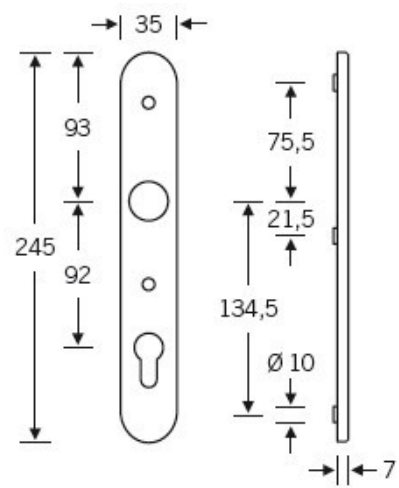

Klika je pevně spojena se štítkem na obou stranách. Kování je  
tak vhodné i pro použití s dělenými čtyřhrany a  
elektrozámky.

Kování se vyrábí v masivní nerez a eloxovaném hliníku.

Čtyřhran: 8 mm

Rozteč zámku: 72 mm nebo 92 mm

Přesah cylindrické vložky může být v rozmezí 8 - 13 mm.

Na poptání je možné tvar kliky změnit na jiný model FSB.

EN 179

**Vaše cena bez DPH**

**188,94 €**

Vaše cena s DPH

228,62 €

Zobrazit produkt

## TECHNICKÉ DETAILY