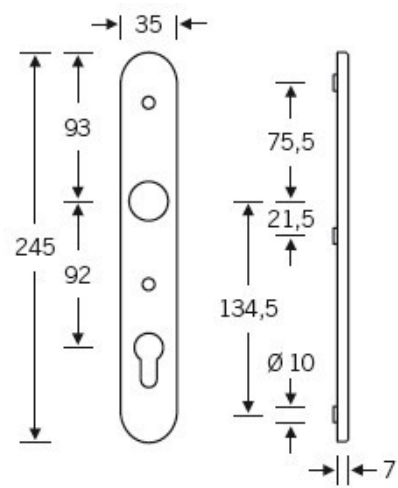

Klasifikace: 2. bezpečnostní třída dle EN 1906 (29-2/13) -
provedení s rozetami na vnitřní straně

Klika je pevně spojena se štítkem. Kování je tak vhodné i pro
použití s dělenými čtyřhrany a elektrozámkou.

Kování se vyrábí v masivní nerez a eloxovaném hliníku.

Čtyřhran: 8 mm

Rozteč zámku: 72 mm nebo 92 mm

Přesah cylindrické vložky může být v rozmezí 8 - 13 mm.

Na poptání je možné tvar kliky změnit na jiný model FSB.

EN 179

Vaše cena bez DPH

7 093 Kč

Vaše cena s DPH

8 582,54 Kč

Zobrazit produkt

TECHNICKÉ DETAILY

PŘÍSLUŠENSTVÍ