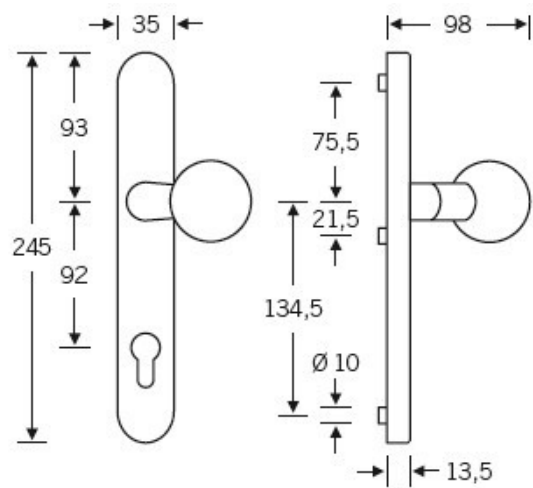

Klasifikace: 2. bezpečnostní třída dle EN 1906 (29-2/13) -
provedení s rozetami na vnitřní straně

Klika je pevně spojena se štítkem. Kování je tak vhodné i pro
použití s dělenými čtyřhrany a elektrozámkou.

Kování se vyrábí v masivní nerez a eloxovaném hliníku.

Čtyřhran: 8 mm

Rozteč zámku: 72 mm nebo 92 mm

Přesah cylindrické vložky může být v rozmezí 8 - 13 mm.

Na poptání je možné tvar kliky změnit na jiný model FSB.

EN 179

Vaše cena bez DPH

7 093 Kč

Vaše cena s DPH

8 582,54 Kč

Zobrazit produkt

TECHNICKÉ DETAILY

PŘÍSLUŠENSTVÍ