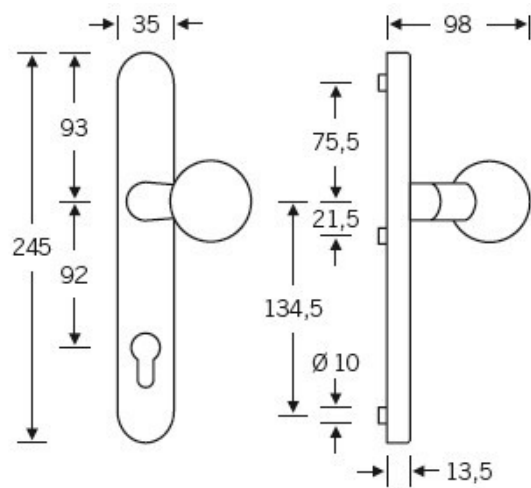

Klasifikace: 2. bezpečnostní třída dle EN 1906 (29-2/13) -
provedení s rozetami na vnitřní straně

Klika je pevně spojena se štítkem. Kování je tak vhodné i pro
použití s dělenými čtyřhrany a elektrozámkou.

Kování se vyrábí v masivní nerez a eloxovaném hliníku.

Čtyřhran: 8 mm

Rozteč zámku: 72 mm nebo 92 mm

Přesah cylindrické vložky může být v rozmezí 8 - 13 mm.

Na poptání je možné tvar kliky změnit na jiný model FSB.

EN 179

Vaše cena bez DPH

289,51 €

Vaše cena s DPH

350,31 €

Zobrazit produkt

TECHNICKÉ DETAILY

PŘÍSLUŠENSTVÍ