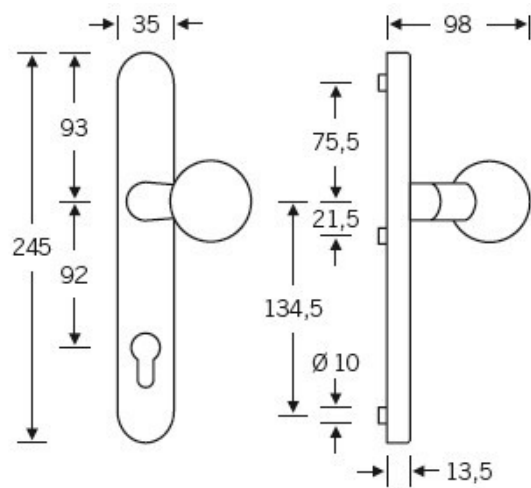

Klasifikace: 2. bezpečnostní třída dle EN 1906 (29-2/13) -
provedení s rozetami na vnitřní straně

Klika je pevně spojena se štítkem. Kování je tak vhodné i pro
použití s dělenými čtyřhrany a elektrozámky.

Kování se vyrábí v masivní nerezí a eloxovaném hliníku.

Čtyřhran: 8 mm

Rozteč zámku: 72 mm nebo 92 mm

Přesah cylindrické vložky může být v rozmezí 8 - 13 mm.

Na poptání je možné tvar kliky změnit na jiný model FSB.

EN 179

Vaše cena bez DPH

203,43 €

Vaše cena s DPH

246,15 €

Zobrazit produkt

TECHNICKÉ DETAILY

PŘÍSLUŠENSTVÍ