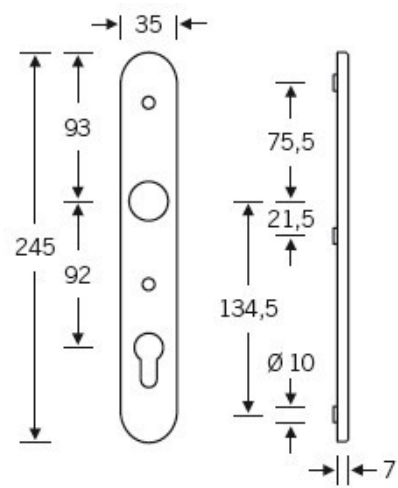

Klasifikace: 2. bezpečnostní třída dle EN 1906 (29-2/13) -
provedení s rozetami na vnitřní straně

Klika je pevně spojena se štítkem. Kování je tak vhodné i pro
použití s dělenými čtyřhrany a elektrozámky.

Kování se vyrábí v masivní nerezí a eloxovaném hliníku.

Čtyřhran: 8 mm

Rozteč zámku: 72 mm nebo 92 mm

Přesah cylindrické vložky může být v rozmezí 8 - 13 mm.

Na poptání je možné tvar kliky změnit na jiný model FSB.

EN 179

Vaše cena bez DPH

203,43 €

Vaše cena s DPH

246,15 €

Zobrazit produkt

TECHNICKÉ DETAILY

PŘÍSLUŠENSTVÍ