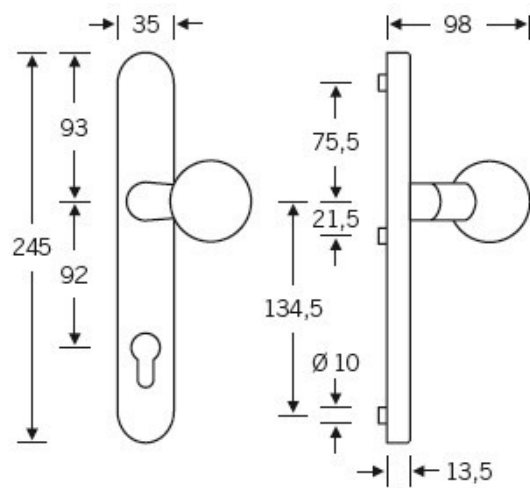

TECHNICKÉ DETAILY