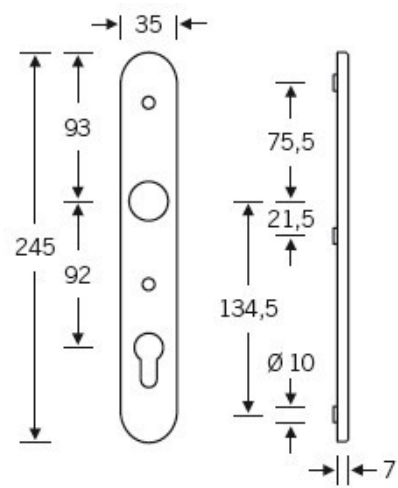

TECHNICKÉ DETAILY