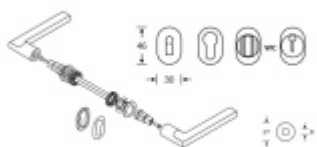

## FSB 15 1246 Plug-in

**FSB**

Design: GRAFT

Skloněný design spolu s brilantním ergonomickým řešením: FSB 1246 od GRAFT zahrnuje stylové parametry zcela nového druhu. Jeho úzké poloměry a velkorysé přechodové křivky vytvářejí prvky sochařského díla. FSB 1246 zpracováván jako esteticky vzrušující, a dlouhotrvající. Jeho dobře promyšlená úchopová oblast je přesvědčivě hmatatelná, zatímco jeho čisté geometrické linie jsou ideální pro všechna architektonická řešení.

Zapuštěná dveřní klika pro interiérové dveře.

- Minimalistický design kování díky speciální rozetě s průměrem pouze 30 mm.
- Ideální je použití zapuštěného kování FSB společně se skrytými panty a magnetickými zámky na bezfalcových dveřích.
- Jednoduchá montáž umožňuje instalovat zapuštěné dveřní kování na všechny typy interiérových dveří.
- Možno objednat bez rozet pro klíč.

Sada obsahuje pár klik, spojovací materiál, čtyřhran, případně zámkové rozety.

Spojovací materiál a čtyřhran je určen pro tloušťku dveří 39-48 mm. Pro jinou tloušťku je spojovací materiál na objednávku.

Kování s WC zamykáním je standardně dodáváno s redukcí čtyřhranu 6/8 mm. WC klička je tedy kompatibilní s WC zámky 6 mm a 8 mm.

Na objednání lze dodat kování vyrobené z hliníku v různých barevných odstínech.