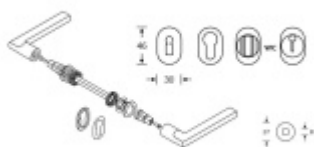

FSB 15 1246 Plug-in

FSB

Design: GRAFT

Skloněný design spolu s brilantním ergonomickým řešením: FSB 1246 od GRAFT zahrnuje stylové parametry zcela nového druhu. Jeho úzké poloměry a velkorysé přechodové křivky vytvářejí prvky sochařského díla. FSB 1246 zpracováván jako esteticky vzrušující, a dlouhotrvající. Jeho dobře promyšlená úchopová oblast je přesvědčivě hmatatelná, zatímco jeho čisté geometrické linie jsou ideální pro všechna architektonická řešení.

Zapuštěná dveřní klika pro interiérové dveře.

- Minimalistický design kování díky speciální rozetě s průměrem pouze 30 mm.
- Ideální je použití zapuštěného kování FSB společně se skrytými panty a magnetickými zámky na bezfalcových dveřích.
- Jednoduchá montáž umožňuje instalovat zapuštěné dveřní kování na všechny typy interiérových dveří.
- Možno objednat bez rozet pro klíč.

Sada obsahuje pár klik, spojovací materiál, čtyřhran, případně zámkové rozety.

Spojovací materiál a čtyřhran je určen pro tloušťku dveří 39-48 mm. Pro jinou tloušťku je spojovací materiál na objednávku.

Kování s WC zamykáním je standardně dodáváno s redukcí čtyřhranu 6/8 mm. WC klička je tedy kompatibilní s WC zámky 6 mm a 8 mm.

Na objednání lze dodat kování vyrobené z hliníku v různých barevných odstínech.