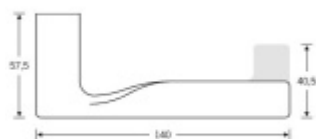

FSB 15 1244 Plug-in

FSB

Design: gmp Architekti, Gerkan, Marg a Partner

Je obecná pravda, že jednoduché je většinou správné a praktické. Model dveří FSB 1244 je složen z nejjednodušších geometrických tvarů. Její lineární přední strana cituje zakřivení krku a je zakončena obdélníkovou částí. Ergonomie kliky se skládá z půlkruhu a čtverce, který poskytuje kuce příjemný dotyk.

Zapuštěná dveřní klika pro interiérové dveře.

- Minimalistický design kování díky speciální rozetě s průměrem pouze 30 mm.
- Ideální je použití zapuštěného kování FSB společně se skrytými panty a magnetickými zámky na bezfalcových dveřích.
- Jednoduchá montáž umožňuje instalovat zapuštěné dveřní kování na všechny typy interiérových dveří.
- Možno objednat bez rozet pro klíč.

Sada obsahuje pár klik, spojovací materiál, čtyřhran, případně zámkové rozety.

Spojovací materiál a čtyřhran je určen pro tloušťku dveří 39-48 mm. Pro jinou tloušťku je spojovací materiál na objednávku.

Kování s WC zamykáním je standardně dodáváno s redukcí čtyřhranu 6/8 mm. WC klička je tedy kompatibilní s WC zámky 6 mm a 8 mm.

Na objednání lze dodat kování vyrobené z hliníku v různých barevných odstínech.

Detaily o povrchových úpravách kování FSB [naleznete zde.](#)