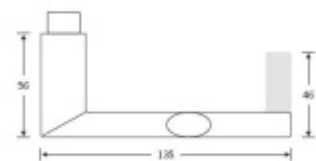

Eloxovaný hliník

FSB 15 1108 Plug-in
[Eloxovaný hliník, Bez rozety/otvoru pro klíč](#)

DETAIL

Termín bude prověřen u dodavatele

1 676 Kč bez DPH
2 027,96 Kč s DPH