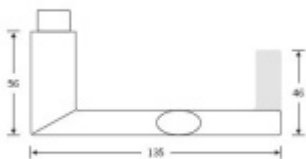

Produktový list

platný k 29. 4. 2026

luxusnikovani.cz
DELIVERED BY EFB

FSB 15 1108 Plug-in

FSB

Zapuštěná dveřní klika pro interiérové dveře.

Design: Hartmut Weise

Klika byla vytvořena spojením dvou již existujících slavných modelů klik známých pod jménem "Frankfurt Model" a "Wittgenstein griff". Model 1108 tak tvarem připomíná kliku FSB 1076, trubka není kulatá ale oválná. Vznikl tedy "Brakel Model"? Dostupné jsou varianty v hliníku a nerez.

- Minimalistický design kování díky speciální rozetě s průměrem pouze 30 mm.
- Ideální je použití zapuštěného kování FSB spoječně se skrytými panty a magnetickými zámky na bezfalcových dveřích.
- Jednoduchá montáž umožňuje instalovat zapuštěné dveřní kování na všechny typy interiérových dveří.
- Možno objednat bez rozet pro klíč.

Sada obsahuje pár klik, spojovací materiál, čtyřhran, případně zámkové rozety.

Spojovací materiál a čtyřhran je určen pro tloušťku dveří 39-48 mm. Pro jinou tloušťku je spojovací materiál na objednávku.

Kování s WC zamykáním je standardně dodáváno s redukcí čtyřhranu 6/8 mm. WC klička je tedy kompatibilní s WC zámky 6 mm a 8 mm.

Na objednání lze dodat kování vyrobené z hliníku v různých barevných odstínech.

Detaily o povrchových úpravách kování FSB [naleznete zde.](#)

Eloxovaný hliník

FSB 15 1108 Plug-in
Eloxovaný hliník, Bez rozety/otvoru pro klíč

DETAIL

Termín bude prověřen u dodavatele

68,41 € bez DPH
82,77 € s DPH