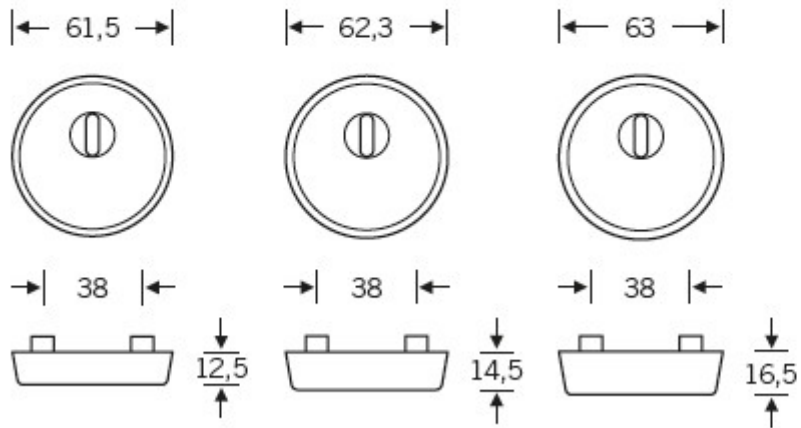

Bezpečnostní rozeta FSB 73 7395 01010 Nerez kartáčovaná, 6,5 mm

FSB

ID produktu: 2095

Kulatá bezpečnostní rozeta pro vstupní dveře s překrytím vložky

Klasifikace: 2. bezpečnostní třída dle DIN 18 257 ES1

Rozety se vyrábí v masivní nerezi, eloxovaném hliníku, mosazi a bronzu.

Přesah vnější vložky může být 6,5 - 8,5 - 10,5 mm. Detaily v technických informacích.

Vaše cena bez DPH

2 491 Kč

Vaše cena s DPH

3 014,11 Kč

Zobrazit produkt

TECHNICKÉ DETAILY

73 7395 01010	61.5 mm	6.5 mm	12.5 mm
73 7395 01110	62.3 mm	8.5 mm	14.5 mm
73 7395 01210	63.0 mm	10.5 mm	16.5 mm