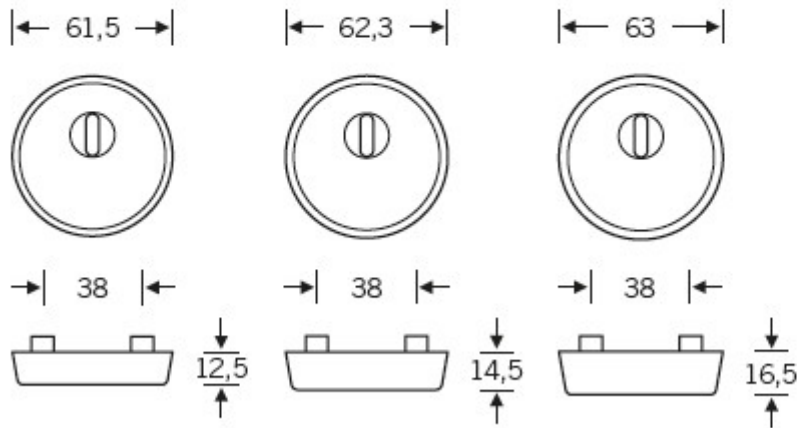

Bezpečnostní rozeta FSB 73 7395

01010 Nerez kartáčovaná, 6,5 mm

FSB

ID produktu: 2095

Kulatá bezpečnostní rozeta pro vstupní dveře s překrytím vložky

Klasifikace: 2. bezpečnostní třída dle DIN 18 257 ES1

Rozety se vyrábí v masivní nerez, eloxovaném hliníku, mosazi a bronzu.

Přesah vnější vložky může být 6,5 - 8,5 - 10,5 mm. Detaily v technických informacích.

Vaše cena bez DPH

2 474 Kč

Vaše cena s DPH

2 993,54 Kč

Dostupnost

1 ks

Zobrazit produkt

TECHNICKÉ DETAILY

73 7395 01010	61.5 mm	6.5 mm	12.5 mm
73 7395 01110	62.3 mm	8.5 mm	14.5 mm
73 7395 01210	63.0 mm	10.5 mm	16.5 mm

PŘÍSLUŠENSTVÍ

**Automatický, samozamykací
zámek Winkhaus autoLock
AV3**

Winkhaus