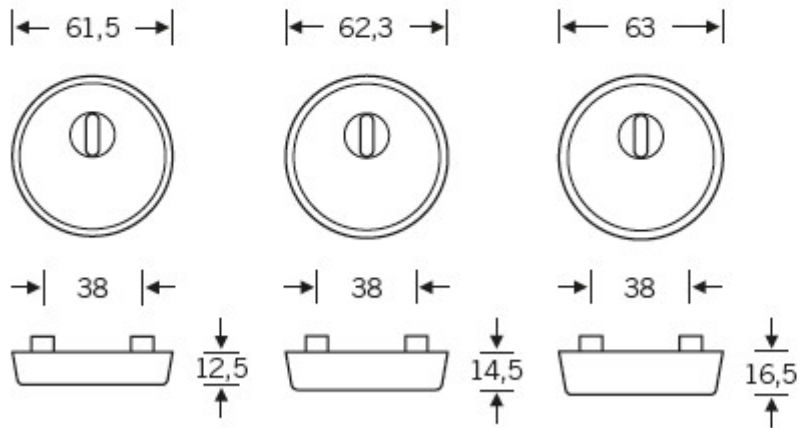

Bezpečnostní rozeta FSB 73 7395 01210 Nerez kartáčovaná, 10,5 mm

FSB

ID produktu: 2097

Kulatá bezpečnostní rozeta pro vstupní dveře s překrytím vložky

Klasifikace: 2. bezpečnostní třída dle DIN 18 257 ES1

Rozety se vyrábí v masivní nerezi, eloxovaném hliníku, mosazi a bronzu.

Přesah vnější vložky může být 6,5 - 8,5 - 10,5 mm. Detaily v technických informacích.

Vaše cena bez DPH

2 491 Kč

Vaše cena s DPH

3 014,11 Kč

Zobrazit produkt

TECHNICKÉ DETAILY

73 7395 01010	61.5 mm	6.5 mm	12.5 mm
73 7395 01110	62.3 mm	8.5 mm	14.5 mm
73 7395 01210	63.0 mm	10.5 mm	16.5 mm

PŘÍSLUŠENSTVÍ

**Automatický,
samozamykací zámek
Winkhaus autoLock
AV3**