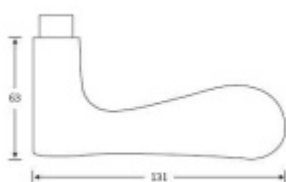

FSB 15 1144 Plug-in

FSB

Zapuštěná dveřní klika pro interiérové dveře.

Design: Jasper Morrison

Model FSB 1144 je příjemný jak pro oko tak pro ruku. U kliky je na první pohled patrné, že se jedná o ruční práci. Klika perfektně padne do ruky a stisk je příjemný. Model tak splňuje všechny 4 body dokonalého kontaktu kliky a ruky - pohodlný úchop, nerušený stisk, palec je opřen o kliku, celá dlaň svírá kliku. FSB 1144 se vyrábí v hliníku a nerezí.

Zapuštěná dveřní klika pro interiérové dveře.

- Minimalistický design kování díky speciální rozetě s průměrem pouze 30 mm.
- Ideální je použití zapuštěného kování FSB společně se skrytými panty a magnetickými zámky na bezfalcových dveřích.
- Jednoduchá montáž umožňuje instalovat zapuštěné dveřní kování na všechny typy interiérových dveří.
- Možno objednat bez rozet pro klíč.

Sada obsahuje pár klik, spojovací materiál, čtyřhran, případně zámkové rozety.

Spojovací materiál a čtyřhran je určen pro tloušťku dveří 39-48 mm. Pro jinou tloušťku je spojovací materiál na objednávku.

Kování s WC zamykáním je standardně dodáváno s redukcí čtyřhranu 6/8 mm. WC klička je tedy kompatibilní s WC zámky 6 mm a 8 mm.

Na objednání lze dodat kování vyrobené z hliníku v různých barevných odstínech.