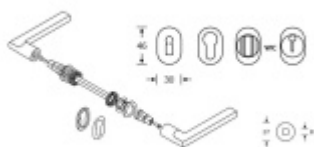

FSB 15 1144 Plug-in

FSB

Zapuštěná dveřní klika pro interiérové dveře.

Design: Jasper Morrison

Model FSB 1144 je příjemný jak pro oko tak pro ruku. U kliky je na první pohled patrné, že se jedná o ruční práci. Klika perfektně padne do ruky a stisk je příjemný. Model tak splňuje všechny 4 body dokonalého kontaktu kliky a ruky - pohodlný úchop, nerušený stisk, palec je opřen o kliku, celá dlaň svírá kliku. FSB 1144 se vyrábí v hliníku a nerezí.

Zapuštěná dveřní klika pro interiérové dveře.

- Minimalistický design kování díky speciální rozetě s průměrem pouze 30 mm.
- Ideální je použití zapuštěného kování FSB společně se skrytými panty a magnetickými zámky na bezfalcových dveřích.
- Jednoduchá montáž umožňuje instalovat zapuštěné dveřní kování na všechny typy interiérových dveří.
- Možno objednat bez rozet pro klíč.

Sada obsahuje pár klik, spojovací materiál, čtyřhran, případně zámkové rozety.

Spojovací materiál a čtyřhran je určen pro tloušťku dveří 39-48 mm. Pro jinou tloušťku je spojovací materiál na objednávku.

Kování s WC zamykáním je standardně dodáváno s redukcí čtyřhranu 6/8 mm. WC klička je tedy kompatibilní s WC zámky 6 mm a 8 mm.

Na objednání lze dodat kování vyrobené z hliníku v různých barevných odstínech.