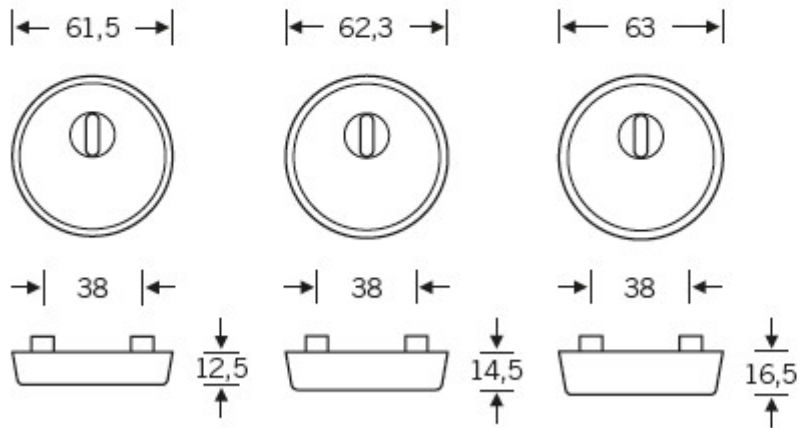

## Bezpečnostní rozeta FSB 73 7395 01210 Nerez kartáčovaná, 10,5 mm

**FSB**

ID produktu: 2097

Kulatá bezpečnostní rozeta pro vstupní dveře s překrytím vložky

Klasifikace: 2. bezpečnostní třída dle DIN 18 257 ES1

Rozety se vyrábí v masivní nerezi, eloxovaném hliníku, mosazi a bronzu.

Přesah vnější vložky může být 6,5 - 8,5 - 10,5 mm. Detaily v technických informacích.

**Vaše cena bez DPH**

**101,67 €**

Vaše cena s DPH

## TECHNICKÉ DETAILY

73 7395 01010	61.5 mm	6.5 mm	12.5 mm
73 7395 01110	62.3 mm	8.5 mm	14.5 mm
73 7395 01210	63.0 mm	10.5 mm	16.5 mm