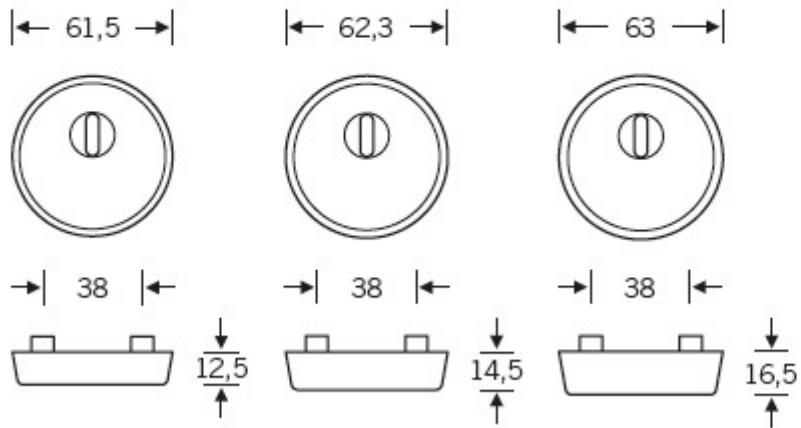

Přesah vnější vložky může být 6,5 - 8,5 - 10,5 mm. Detaily v technických informacích.

Vaše cena bez DPH

1 805 Kč

Vaše cena s DPH

2 184,06 Kč

Zobrazit produkt

TECHNICKÉ DETAILY

73 7395 01010	61.5 mm	6.5 mm	12.5 mm
73 7395 01110	62.3 mm	8.5 mm	14.5 mm
73 7395 01210	63.0 mm	10.5 mm	16.5 mm