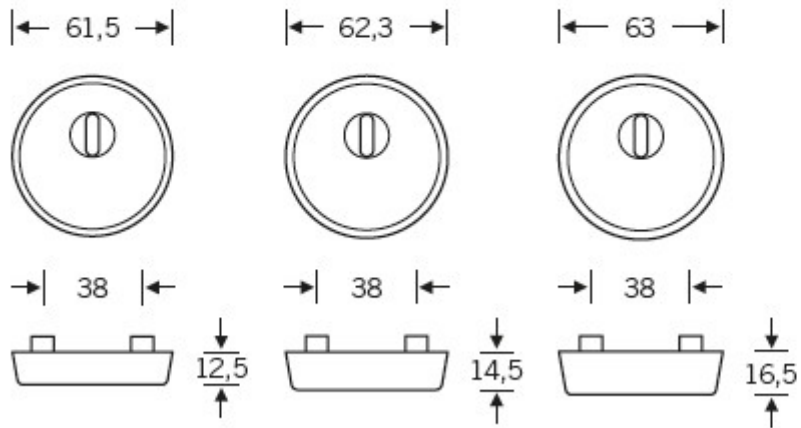

Rozety se vyrábí v masivní nerezí, eloxovaném hliníku, mosazi a bronzu.

Přesah vnější vložky může být 6,5 - 8,5 - 10,5 mm. Detaily v technických informacích.

**Vaše cena bez DPH**

**1 868 Kč**

Vaše cena s DPH

## TECHNICKÉ DETAILY

73 7395 01010	61.5 mm	6.5 mm	12.5 mm
73 7395 01110	62.3 mm	8.5 mm	14.5 mm
73 7395 01210	63.0 mm	10.5 mm	16.5 mm