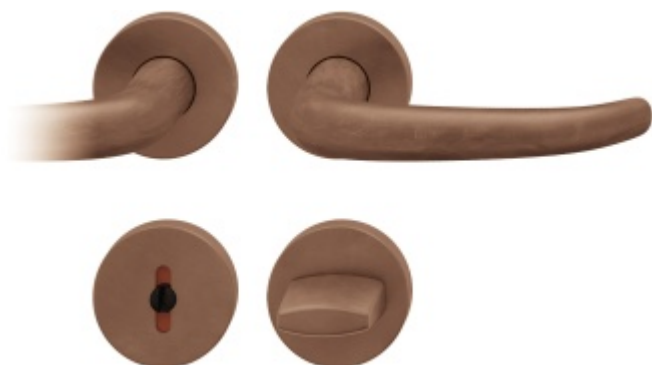

### Kování FSB 12 1023 ASL Bronz masivní s patinou, klika / klika, WC uzamykání, čtyřhran 6 mm

**FSB**

ID produktu: 210

V 50. letech se švýcarský architekt, sochař a designer Max Bill spojil s Ernstem Moecklem pro vytvoření dveřní kličky, která vstoupila do historie jako "Ulmer griff". Z tohoto modelu vytvořil designér Johannes Potente současnou verzi FSB 1023, která má menší tvar U než originál.