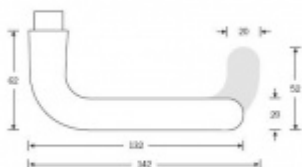

Produktový list

platný k 6. 12. 2023

luxusnikovani.cz
DELIVERED BY EFB

FSB 15 1147 Plug-in

FSB

Zapuštěná dveřní klika pro interiérové dveře.

- Minimalistický design kování díky speciální rozetě s průměrem pouze 30 mm.
- Ideální je použití zapuštěného kování FSB společně se skrytými panty a magnetickými zámky na bezfalcových dveřích.
- Jednoduchá montáž umožňuje instalovat zapuštěné dveřní kování na všechny typy interiérových dveří.
- Možno objednat bez rozet pro klíč.
- Imbusový šroub kliky instalovaný vespodu.

Sada obsahuje pár klik, spojovací materiál, čtyřhran, případně zámkové rozety.

Spojovací materiál a čtyřhran je určen pro tloušťku dveří 39-48 mm. Pro jinou tloušťku je spojovací materiál na objednávku.

Kování s WC zamykáním je standardně dodáváno s redukcí čtyřhranu 6/8 mm. WC klička je tedy kompatibilní s WC zámky 6 mm a 8 mm.

Na objednání lze dodat kování vyrobené z hliníku v různých barevných odstínech.