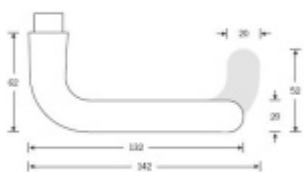

Eloxovaný hliník