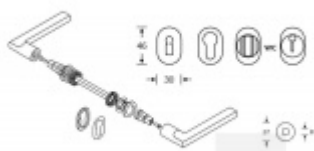

Produktový list

platný k 6. 12. 2023

luxusnikovani.cz
DELIVERED BY EFB

FSB 15 1147 Plug-in

FSB

Zapuštěná dveřní klika pro interiérové dveře.

- Minimalistický design kování díky speciální rozetě s průměrem pouze 30 mm.
- Ideální je použití zapuštěného kování FSB společně se skrytými panty a magnetickými zámky na bezfalcových dveřích.
- Jednoduchá montáž umožňuje instalovat zapuštěné dveřní kování na všechny typy interiérových dveří.
- Možno objednat bez rozet pro klíč.
- Imbusový šroub kliky instalovaný vespodu.

Sada obsahuje pár klik, spojovací materiál, čtyřhran, případně zámkové rozety.

Spojovací materiál a čtyřhran je určen pro tloušťku dveří 39-48 mm. Pro jinou tloušťku je spojovací materiál na objednávku.

Kování s WC zamykáním je standardně dodáváno s redukcí čtyřhranu 6/8 mm. WC klička je tedy kompatibilní s WC zámky 6 mm a 8 mm.

Na objednání lze dodat kování vyrobené z hliníku v různých barevných odstínech.