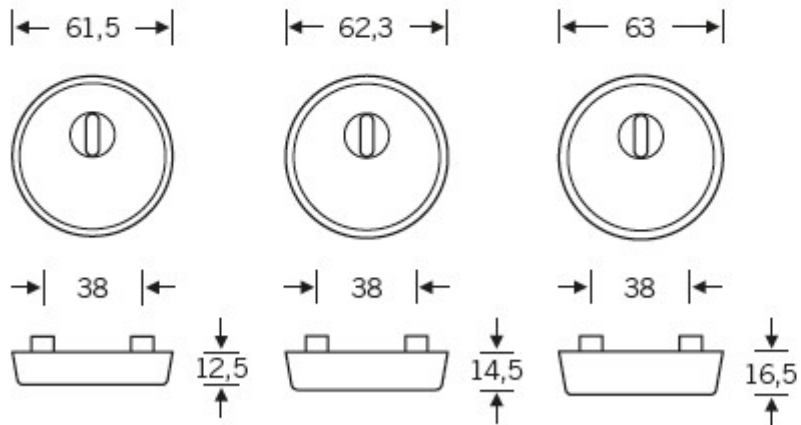

Rozety se vyrábí v masivní nerezí, eloxovaném hliníku, mosazi a bronzu.

Přesah vnější vložky může být 6,5 - 8,5 - 10,5 mm. Detaily v technických informacích.

Vaše cena bez DPH

3 411 Kč

Vaše cena s DPH

4 127,32 Kč

Dostupnost

1 ks

Zobrazit produkt

TECHNICKÉ DETAILY

73 7395 01010	61.5 mm	6.5 mm	12.5 mm
73 7395 01110	62.3 mm	8.5 mm	14.5 mm
73 7395 01210	63.0 mm	10.5 mm	16.5 mm

PŘÍSLUŠENSTVÍ

**Automatický, samozamykací
zámek Winkhaus autoLock
AV3**