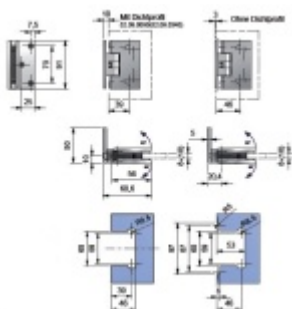

Produktový list

platný k 9. 6. 2026

luxusnikovani.cz
DELIVERED BY EFB

LEA - závěs pro sklo, zeď/sklo 90°, chrom lesklý, výprodej

Závěs pro dveřní křídlo sprchového koutu

Montáž: zeď/sklo, úhel otevření 90° na obě strany

Masivní mosaz s povrchovou úpravou

Možnost seřízení nulové pozice

Síla skla: 8-10 mm

Uvedená cena je včetně spojovacího materiálu

Za výprodejovou cenu dostupný pouze zobrazený skladový počet.

Chrom leštěný